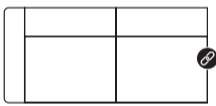

Canapé Cordoba

À composer selon **vos envies**

art. nr. 42605
110x85x91 cm
1,5 places

art. nr. 42604
178x85x91 cm
2,5 places

art. nr. 42601
208x85x91 cm
3 places

art. nr. 42602
238x85x91 cm
3,5 places

art. nr. 42610/42611*
172x85x91 cm
2,5 places accoudoir
droit/gauche

art. nr. 42612/42613*
202x85x91 cm
3 places accoudoir
droit/gauche

art. nr. 42614/42615*
232x85x91 cm
3,5 places accoudoir
droit/gauche

art. nr. 43030
152x85x91 cm
2,5 places sans accoudoirs

art. nr. 43031
182x85x91 cm
3 places sans accoudoirs