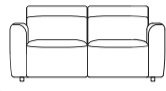

# cantello

- ▶ Choisissez la configuration
- ▶ Choisissez le revêtement en tissu
- ▶ Choix entre 2 types de confort d'assise (standard HR supreme foam)
- ▶ Options : diverses fonctions de confort, appuis-tête électriques et batterie

### 1 PLACE

*l x p x h*  
116 x 105/110 x 83/97 cm  
n° d'article 56100

### 2 PLACES

184 x 105/110 x 83/97 cm  
n° d'article 56101