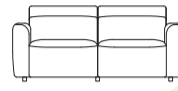

2,5 PLACES

202 x 105/110 x 83/97 cm
n° d'article 56102