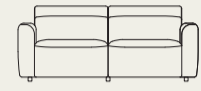

3 PLACES

214 x 105/110 x 83/97 cm
n° d'article 56103