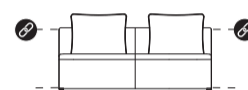

- ▶ Wähle die Elemente
- ▶ Wähle den Bezug in Stoff
- ▶ Wahl aus 2 Sitzkomfort-Varianten (Standard HR supreme foam)

2,5-SITZER

B x T x H
234 x 107 x 74 cm
Art.-Nr. 57753

3-SITZER

B x T x H
254 x 107 x 74 cm
Art.-Nr. 57757

1-SITZER LEHNE R/L

B x T x H
117 x 107 x 74 cm
Art.-Nr. 57750/57751

2,5-SITZER LEHNE R/L

B x T x H
196 x 107 x 74 cm
Art.-Nr. 57754/57755

3-SITZER LEHNE R/L

B x T x H
216 x 107 x 74 cm
Art.-Nr. 57758/57559

1-SITZER OHNE LEHNEN

B x T x H
79 x 107 x 74 cm
Art.-Nr. 57752

2,5-SITZER OHNE LEHNEN

B x T x H
158 x 107 x 74 cm
Art.-Nr. 57756

3-SITZER OHNE LEHNEN

B x T x H
178 x 107 x 74 cm
Art.-Nr. 57760

ECKTEIL

B x T x H
107 x 107 x 74 cm
Art.-Nr. 57765