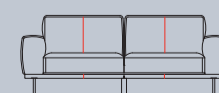

⊗ Koppelbaar element. Koppel op de plek van dit pictogram een ander element. Deze elementen zijn niet los te plaatsen.
* Elementen zonder arMLEuning of met 1 arMLEuning kunnen alleen gekoppeld worden aan een hoekelement, ottomane of longchair.
** Geen combinatiebekleding mogelijk.

Vermelde afmetingen zijn in cm bxhxd
Hoogte is gemeten bij poothoogte van 19cm

stof

leder

GR 0	GR 1	GR 2	GR 3	GR 15	GR 20	GR 25	GR 30
✓	✓	✓	✓	✓	✓	✓	✓

Kenmerken:

- Keuze uit 3 mogelijkheden voor het zitcomfort: standaard HR + Polyether, Pocket Comfort of Pocket Comfort+
- Keuze uit 2 soorten poten: standaard poot of designpoot
- Keuze uit vele stof- en ledersoorten
- Extra stiknaden bij uitvoering in leder

standaard poot
hoogte 17cm

standaard poot
hoogte 19cm

designpoot
hoogte 19cm

Henders & Hazel