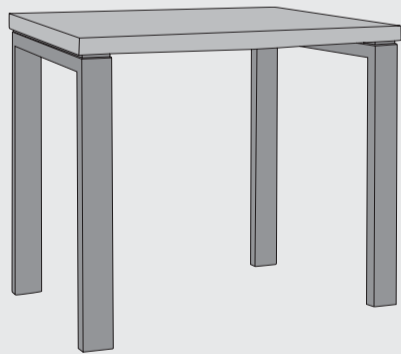

Charcoal

gris

www.xooon.com

“TORO”

- Charisme industriel
- Plateau en béton en couleur "Charcoal" ou gris
- Piètement vintage métal noir
- Pieds des tables de 190, 220 et 250 cm montables en 2 positions

Table canapé à roulettes
L50 x p50 x h36 cm
art: 30046

Table basse à roulettes
L120 x p60 x h23 cm
art: 30040

Table de bar
L130 x p90 x h92 cm
art: 30045

Table
L130 x p90 x h77 cm
art: 30108

Table de bar
L160 x p90 x h92 cm art: 30105
L190 x p90 x h92 cm art: 30106
L220 x p90 x h92 cm art: 30107
L250 x p90 x h92 cm art: 30048

Table
L160 x p90 x h77 cm art: 30043
L190 x p90 x h77 cm art: 30042
L220 x p90 x h77 cm art: 30044
L250 x p90 x h77 cm art: 30047