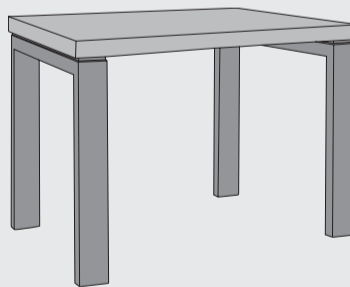

Charcoal

gris

www.xooon.com

“TORO”

- Charisme industriel
- Plateau en béton en couleur "Charcoal" ou gris
- Piètement vintage métal noir
- Pieds des tables de 190, 220 et 250 cm montables en 2 positions

Table canapé à roulettes
L50 x p50 x h36 cm
art: 30046

Table basse à roulettes
L120 x p60 x h23 cm
art: 30040

Table de bar
L130 x p90 x h92 cm
art: 30045

Table
L130 x p90 x h77 cm
art: 30108

Table de bar
L160 x p90 x h92 cm art: 30105
L190 x p90 x h92 cm art: 30106
L220 x p90 x h92 cm art: 30107
L250 x p90 x h92 cm art: 30048

Table
L160 x p90 x h77 cm art: 30043
L190 x p90 x h77 cm art: 30042
L220 x p90 x h77 cm art: 30044
L250 x p90 x h77 cm art: 30047