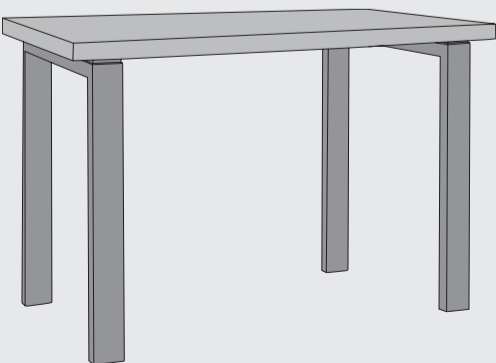

Charcoal

gris

www.xooon.com

“TORO”

- Charisme industriel
- Plateau en béton en couleur "Charcoal" ou gris
- Piètement vintage métal noir
- Pieds des tables de 190, 220 et 250 cm montables en 2 positions

Table canapé à roulettes
L50 x p50 x h36 cm
art: 30046

Table basse à roulettes
L120 x p60 x h23 cm
art: 30040

Table de bar
L130 x p90 x h92 cm
art: 30045

Table
L130 x p90 x h77 cm
art: 30108

Table de bar
L160 x p90 x h92 cm art: 30105
L190 x p90 x h92 cm art: 30106
L220 x p90 x h92 cm art: 30107
L250 x p90 x h92 cm art: 30048

Table
L160 x p90 x h77 cm art: 30043
L190 x p90 x h77 cm art: 30042
L220 x p90 x h77 cm art: 30044
L250 x p90 x h77 cm art: 30047