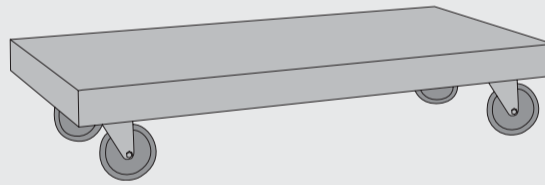

Charcoal

gris

www.xooon.com

“TORO”

- Charisme industriel
- Plateau en béton en couleur "Charcoal" ou gris
- Piètement vintage métal noir
- Pieds des tables de 190, 220 et 250 cm montables en 2 positions

Table canapé à roulettes
L50 x p50 x h36 cm
art: 30046

Table basse à roulettes
L120 x p60 x h23 cm
art: 30040

Table de bar
L130 x p90 x h92 cm
art: 30045

Table
L130 x p90 x h77 cm
art: 30108

Table de bar
L160 x p90 x h92 cm art: 30105
L190 x p90 x h92 cm art: 30106
L220 x p90 x h92 cm art: 30107
L250 x p90 x h92 cm art: 30048

Table
L160 x p90 x h77 cm art: 30043
L190 x p90 x h77 cm art: 30042
L220 x p90 x h77 cm art: 30044
L250 x p90 x h77 cm art: 30047