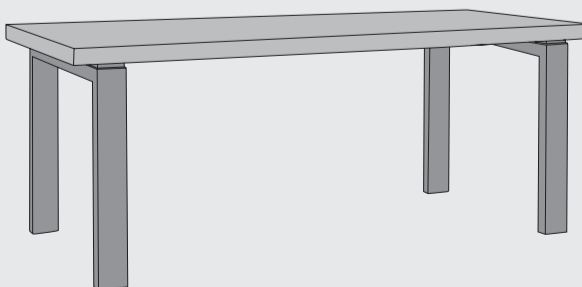

Charcoal

gris

www.xooon.com

“TORO”

- Charisme industriel
- Plateau en béton en couleur "Charcoal" ou gris
- Piètement vintage métal noir
- Pieds des tables de 190, 220 et 250 cm montables en 2 positions

Table canapé à roulettes
L50 x p50 x h36 cm
art: 30046

Table basse à roulettes
L120 x p60 x h23 cm
art: 30040

Table de bar
L130 x p90 x h92 cm
art: 30045

Table
L130 x p90 x h77 cm
art: 30108

Table de bar
L160 x p90 x h92 cm art: 30105
L190 x p90 x h92 cm art: 30106
L220 x p90 x h92 cm art: 30107
L250 x p90 x h92 cm art: 30048

Table
L160 x p90 x h77 cm art: 30043
L190 x p90 x h77 cm art: 30042
L220 x p90 x h77 cm art: 30044
L250 x p90 x h77 cm art: 30047