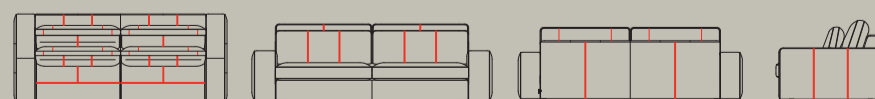

art. nr. 33264
80x88/90x172 cm
méridienne
sans accoudeur

art. nr. 33256
108x88/90x108 cm
élément d'angle

art. nr. 33257
84x46/48x110 cm
grand pouf

art. nr. 33258
64x46/48x110 cm
petit pouf

tissu

cuir

GR 0	GR 1	GR 2	GR 3	GR 15	GR 20	GR 25	GR 30	GR 40
✓	✓	✓	✓	✓	✓	✓	✓	✓

Caractéristiques :

- 3 confort d'assise au choix: mousse suprême standard ou en option: confort ressorts ou confort ressorts+
- Confort optimal grâce aux ressorts Nosag
- Coussins indépendants en silicone et petits coussins en plumes et silicone
- Côtés revêtus, les éléments sont donc utilisables séparément
- Choix parmi de nombreux éléments et possibilités de combinaisons
- Choix parmi de nombreuses sortes et couleurs de tissus ou de cuirs
- Choix entre deux hauteurs d'assise : 46 cm ou 48 cm
- Passepoil possible dans un revêtement/coloris différent (pour toutes les sortes de tissus ou cuirs ou-ton-sur-ton)
- Coutures supplémentaires sur les configurations en cuir