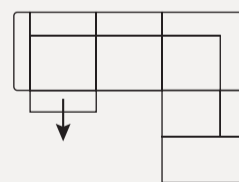

art. nr. 57628
119x77x119 cm
élément d'angle

art. nr. 57631
70x23x16 cm
appui-tête avant
2,5-places/élément d'angle/
petite ottomane & grande

art. nr. 57632
78x23x16 cm
appui-tête avant 3-places /
méridienne

art. nr. 57633
91x23x16 cm
appui-tête avant
3,5-places

VERSION DE STOCK / LIVRAISON RAPIDE

Art.nr. 57680

3-places accoudoir gauche réglable électrique + ottomane grande droit tissu Vada vert sauge

⊗ Élément combinable. Connectez un autre élément à l'emplacement de ce pictogramme. Ces éléments ne peuvent pas être utilisés séparément. * À combiner avec un élément à réglage électrique. Les grandes ottomanes (57676/57677) sont conçues avec un angle extra spacieux, leur permettant de s'intégrer parfaitement à un élément à réglage électrique. Les dimensions indiquées pour un produit sont donc toujours des dimensions approximatives (en cm lxxhp) avec une marge de 5%. Si l'écart de dimensions se situe dans la marge de 5%, une plainte n'est pas valable.