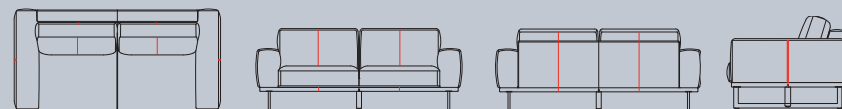

Kenmerken:

- Keuze uit 3 mogelijkheden voor het zitcomfort: standaard HR + Polyether, Pocket Comfort of Pocket Comfort+
- Keuze uit 2 soorten poten: standaard poot of designpoot
- Keuze uit vele stof- en ledersoorten
- Extra stiknaden bij uitvoering in leder

standaard poot
hoogte 17cm

standaard poot
hoogte 19cm

designpoot
hoogte 19cm

De vermelde afmetingen bij een product zijn altijd circa-afmetingen, met een marge van ± 5%.
Bij een maatafwijking binnen de marge van 5%, kunnen dan ook geen rechten ontleend worden aan de vermelde afmetingen.