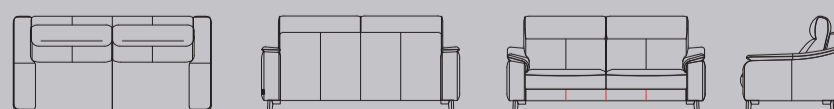

Henders & Hazel