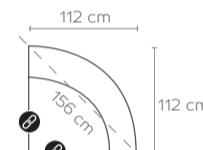

Salon Atlanta

Stel naar **eigen wens** samen

art. nr. 38100
107x102x103 cm
fauteuil

art. nr. 38101
175x102x103 cm
2-zits

art. nr. 38102
191x102x103 cm
2,5-zits

art. nr. 38103
205x102x103 cm
3-zits

art. nr. 38112
112x102x112 cm
hoekelement rond

art. nr. 38115/38116
137x102x106 cm
kleine ottomane
rechts/links

art. nr. 38104/38105
88x102x103 cm
1-zits arm rechts/links

art. nr. 38106/38107
156x102x103 cm
2-zits arm rechts/links

art. nr. 38108/38109
172x102x103 cm
2,5-zits arm rechts/links

art. nr. 38110/38111
186x102x103 cm
3-zits arm rechts/links

art. nr. 38113/38114
98x102x163 cm
longchair rechts/links

art. nr. 38117
92x46x62 cm
poef

elektrisch verstelbare uitvoering

USB aansluiting en manueel verstelbare hoofdsteunen zijn alleen mogelijk bij de elektrisch verstelbare uitvoering