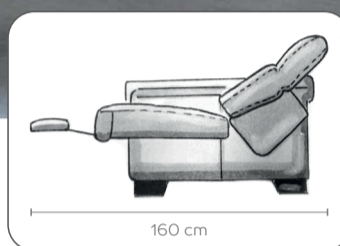

Salon Atlanta

Stel naar **eigen wens** samen

art. nr. 38100
107x102x103 cm
fauteuil

art. nr. 38101
175x102x103 cm
2-zits

art. nr. 38102
191x102x103 cm
2,5-zits

art. nr. 38103
205x102x103 cm
3-zits

art. nr. 38112
112x102x112 cm
hoekelement rond

art. nr. 38115/38116
137x102x106 cm
kleine ottomane
rechts/links

art. nr. 38104/38105
88x102x103 cm
1-zits arm rechts/links

art. nr. 38106/38107
156x102x103 cm
2-zits arm rechts/links

art. nr. 38108/38109
172x102x103 cm
2,5-zits arm rechts/links

art. nr. 38110/38111
186x102x103 cm
3-zits arm rechts/links

art. nr. 38113/38114
98x102x163 cm
longchair rechts/links

art. nr. 38117
92x46x62 cm
poef

elektrisch verstelbare uitvoering

USB aansluiting en manueel verstelbare hoofdsteunen zijn alleen mogelijk bij de elektrisch verstelbare uitvoering