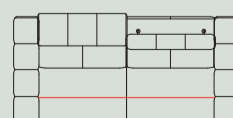

Henders & Hazel