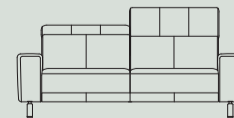

Henders & Hazel