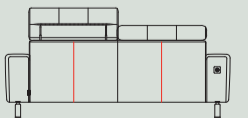

Henders & Hazel