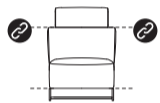

**3-SITZER LEHNE R/L¹
ELEKTRISCH VERSTELLBAR**
1 MOTOR + 1 KOPFSTÜTZE

185 x 96/155 x 84/107 cm
Art.-Nr. 53764/53765

1-SITZER OHNE LEHNEN¹

74 x 96 x 84 cm
Art.-Nr. 53784

1-SITZER XL OHNE LEHNEN¹

82 x 96 x 84 cm
Art.-Nr. 53786

**1-SITZER OHNE LEHNEN¹
ELEKTRISCH VERSTELLBAR**
1 MOTOR + 1 KOPFSTÜTZE

B x T x H
74 x 96/155 x 84/107 cm
Art.-Nr. 53785

**1-SITZER XL OHNE LEHNEN¹
ELEKTRISCH VERSTELLBAR**
1 MOTOR + 1 KOPFSTÜTZE

82 x 96/155 x 84/107 cm
Art.-Nr. 53787