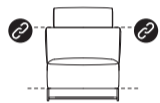

**3-SITZER LEHNE R/L¹
ELEKTRISCH VERSTELLBAR**
1 MOTOR + 1 KOPFSTÜTZE

185 x 96/155 x 84/107 cm
Art.-Nr. 53764/53765

1-SITZER OHNE LEHNEN¹

74 x 96 x 84 cm
Art.-Nr. 53784

1-SITZER XL OHNE LEHNEN¹

82 x 96 x 84 cm
Art.-Nr. 53786

**1-SITZER OHNE LEHNEN¹
ELEKTRISCH VERSTELLBAR**
1 MOTOR + 1 KOPFSTÜTZE

B x T x H
74 x 96/155 x 84/107 cm
Art.-Nr. 53785

**1-SITZER XL OHNE LEHNEN¹
ELEKTRISCH VERSTELLBAR**
1 MOTOR + 1 KOPFSTÜTZE

82 x 96/155 x 84/107 cm
Art.-Nr. 53787