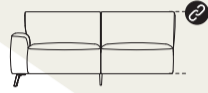

**2,5-SITZER
ELEKTRISCH VERSTELLBAR**
2 X 1 MOTOR + 2 KOPFSTÜTZEN

190 x 96/155 x 84/107 cm
Art.-Nr. 53760

**3-SITZER
ELEKTRISCH VERSTELLBAR**
2 X 1 MOTOR + 2 KOPFSTÜTZEN

206 x 96/155 x 84/107 cm
Art.-Nr. 53761

2,5-SITZER LEHNE R/ L¹

B x T x H
168 x 96 x 84 cm
Art.-Nr. 53752/53753

3-SITZER LEHNE R/ L¹

184 x 96 x 84 cm
Art.-Nr. 53754/53755

**2,5-SITZER LEHNE R/L¹
ELEKTRISCH VERSTELLBAR**
1 MOTOR + 1 KOPFSTÜTZE

169 x 96/155 x 84/107 cm
Art.-Nr. 53762/53763