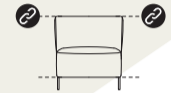

2,5-SITZER LEHNE R/ L¹

B x T x H
168 x 96 x 84 cm
Art.-Nr. 53752/53753

3-SITZER LEHNE R/ L¹

184 x 96 x 84 cm
Art.-Nr. 53754/53755

**2,5-SITZER LEHNE R/L¹
ELEKTRISCH VERSTELLBAR**
1 MOTOR + 1 KOPFSTÜTZE

169 x 96/155 x 84/107 cm
Art.-Nr. 53762/53763

**3-SITZER LEHNE R/L¹
ELEKTRISCH VERSTELLBAR**
1 MOTOR + 1 KOPFSTÜTZE

185 x 96/155 x 84/107 cm
Art.-Nr. 53764/53765

1-SITZER OHNE LEHNEN¹

74 x 96 x 84 cm
Art.-Nr. 53784

1-SITZER XL OHNE LEHNEN¹

82 x 96 x 84 cm
Art.-Nr. 53786