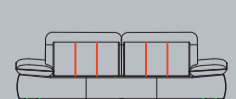

créateur de meubles