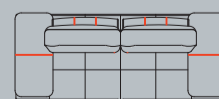

créateur de meubles