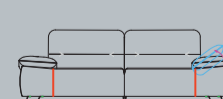

créateur de meubles