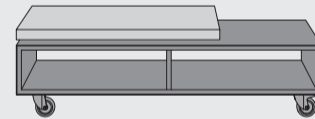

www.xooon.com

“BARCINI”

- Fronten aus massivem Eichenholz
- Umbau in Metall off-black
- Soft-Closing-System
- LED-Beleuchtung

LED

Lowboard
B140 x T42 x H60 cm | 2 Türen + 2 Laden + 1 Nische
Art: 38782

LED

Lowboard
B170 x T42 x H60 cm | 3 Türen + 2 Laden + 1 Nische
Art: 38783

Couchtisch
B120 x T70 x H36 cm | 2 Nischen + drehplatte
Art: 38787

Sideboard
B190 x T42 x H85 cm | 4 Türen + 2 Laden
Art: 38780

Sideboard
B230 x T42 x H85 cm | 4 Türen + 2 Laden
Art: 38781

LED

Schrank
B100 x T42 x H190 cm | 4 Türen + 1 Lade + 1 Nische
Art: 38785

LED

Highboard
B125 x T42 x H140 cm | 3 Türen + 1 Klappe + 3 Nischen
Art: 38784