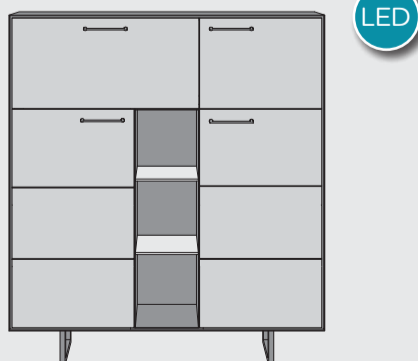

www.xooon.com

“BARCINI”

- Fronten aus massivem Eichenholz
- Umbau in Metall off-black
- Soft-Closing-System
- LED-Beleuchtung

LED

Lowboard
B140 x T42 x H60 cm | 2 Türen + 2 Laden + 1 Nische
Art: 38782

LED

Lowboard
B170 x T42 x H60 cm | 3 Türen + 2 Laden + 1 Nische
Art: 38783

Couchtisch
B120 x T70 x H36 cm | 2 Nischen + drehplatte
Art: 38787

Sideboard
B190 x T42 x H85 cm | 4 Türen + 2 Laden
Art: 38780

Sideboard
B230 x T42 x H85 cm | 4 Türen + 2 Laden
Art: 38781

LED

Schrank
B100 x T42 x H190 cm | 4 Türen + 1 Lade + 1 Nische
Art: 38785

LED

Highboard
B125 x T42 x H140 cm | 3 Türen + 1 Klappe + 3 Nischen
Art: 38784