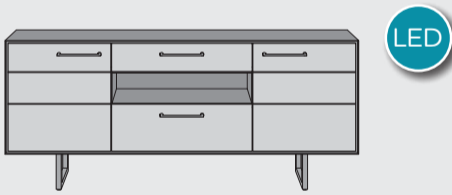

www.xooon.com

“BARCINI”

- Fronten aus massivem Eichenholz
- Umbau in Metall off-black
- Soft-Closing-System
- LED-Beleuchtung

LED

Lowboard
B140 x T42 x H60 cm | 2 Türen + 2 Laden + 1 Nische
Art: 38782

LED

Lowboard
B170 x T42 x H60 cm | 3 Türen + 2 Laden + 1 Nische
Art: 38783

Couchtisch
B120 x T70 x H36 cm | 2 Nischen + drehplatte
Art: 38787

Sideboard
B190 x T42 x H85 cm | 4 Türen + 2 Laden
Art: 38780

Sideboard
B230 x T42 x H85 cm | 4 Türen + 2 Laden
Art: 38781

LED

Schrank
B100 x T42 x H190 cm | 4 Türen + 1 Lade + 1 Nische
Art: 38785

LED

Highboard
B125 x T42 x H140 cm | 3 Türen + 1 Klappe + 3 Nischen
Art: 38784