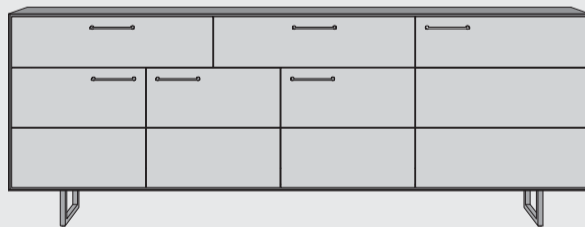

www.xooon.com

“BARCINI”

- Fronten aus massivem Eichenholz
- Umbau in Metall off-black
- Soft-Closing-System
- LED-Beleuchtung

LED

Lowboard
B140 x T42 x H60 cm | 2 Türen + 2 Laden + 1 Nische
Art: 38782

LED

Lowboard
B170 x T42 x H60 cm | 3 Türen + 2 Laden + 1 Nische
Art: 38783

Couchtisch
B120 x T70 x H36 cm | 2 Nischen + drehplatte
Art: 38787

Sideboard
B190 x T42 x H85 cm | 4 Türen + 2 Laden
Art: 38780

Sideboard
B230 x T42 x H85 cm | 4 Türen + 2 Laden
Art: 38781

LED

Schrank
B100 x T42 x H190 cm | 4 Türen + 1 Lade + 1 Nische
Art: 38785

LED

Highboard
B125 x T42 x H140 cm | 3 Türen + 1 Klappe + 3 Nischen
Art: 38784