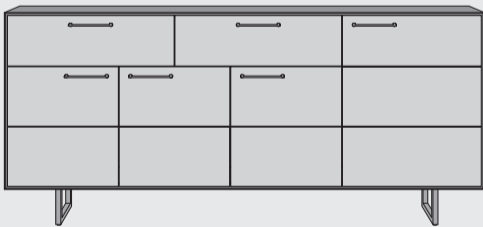

www.xooon.com

“BARCINI”

- Fronten aus massivem Eichenholz
- Umbau in Metall off-black
- Soft-Closing-System
- LED-Beleuchtung

LED

Lowboard
B140 x T42 x H60 cm | 2 Türen + 2 Laden + 1 Nische
Art: 38782

LED

Lowboard
B170 x T42 x H60 cm | 3 Türen + 2 Laden + 1 Nische
Art: 38783

Couchtisch
B120 x T70 x H36 cm | 2 Nischen + drehplatte
Art: 38787

Sideboard
B190 x T42 x H85 cm | 4 Türen + 2 Laden
Art: 38780

Sideboard
B230 x T42 x H85 cm | 4 Türen + 2 Laden
Art: 38781

LED

Schrank
B100 x T42 x H190 cm | 4 Türen + 1 Lade + 1 Nische
Art: 38785

LED

Highboard
B125 x T42 x H140 cm | 3 Türen + 1 Klappe + 3 Nischen
Art: 38784