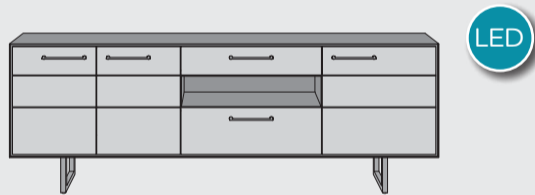

www.xooon.com

“BARCINI”

- Fronten aus massivem Eichenholz
- Umbau in Metall off-black
- Soft-Closing-System
- LED-Beleuchtung

LED

Lowboard
B140 x T42 x H60 cm | 2 Türen + 2 Laden + 1 Nische
Art: 38782

LED

Lowboard
B170 x T42 x H60 cm | 3 Türen + 2 Laden + 1 Nische
Art: 38783

Couchtisch
B120 x T70 x H36 cm | 2 Nischen + drehplatte
Art: 38787

Sideboard
B190 x T42 x H85 cm | 4 Türen + 2 Laden
Art: 38780

Sideboard
B230 x T42 x H85 cm | 4 Türen + 2 Laden
Art: 38781

LED

Schrank
B100 x T42 x H190 cm | 4 Türen + 1 Lade + 1 Nische
Art: 38785

LED

Highboard
B125 x T42 x H140 cm | 3 Türen + 1 Klappe + 3 Nischen
Art: 38784