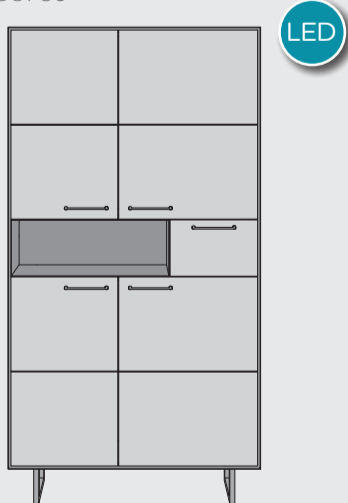

www.xooon.com

“BARCINI”

- Fronten aus massivem Eichenholz
- Umbau in Metall off-black
- Soft-Closing-System
- LED-Beleuchtung

LED

Lowboard
B140 x T42 x H60 cm | 2 Türen + 2 Laden + 1 Nische
Art: 38782

LED

Lowboard
B170 x T42 x H60 cm | 3 Türen + 2 Laden + 1 Nische
Art: 38783

Couchtisch
B120 x T70 x H36 cm | 2 Nischen + drehplatte
Art: 38787

Sideboard
B190 x T42 x H85 cm | 4 Türen + 2 Laden
Art: 38780

Sideboard
B230 x T42 x H85 cm | 4 Türen + 2 Laden
Art: 38781

LED

Schrank
B100 x T42 x H190 cm | 4 Türen + 1 Lade + 1 Nische
Art: 38785

LED

Highboard
B125 x T42 x H140 cm | 3 Türen + 1 Klappe + 3 Nischen
Art: 38784