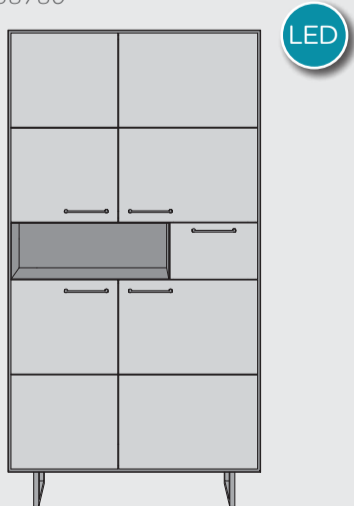

“BARCINI”

- Façades en bois de chêne massif
- Cadres en métal off-black
- Système de fermeture Soft-Close
- Éclairage LED

Lowboard
L140 x p42 x h60 cm | 2 portes + 2 tiroirs + 1 niche
art: 38782

Lowboard
L170 x p42 x h60 cm | 3 portes + 2 tiroirs + 1 niche
art: 38783

Table basse
L120 x p70 x h36 cm | 2 niches + plateau pivotant
art: 38787

Buffet
L190 x p42 x h85 cm | 4 portes + 2 tiroirs
art: 38780

Buffet
L230 x p42 x h85 cm | 4 portes + 2 tiroirs
art: 38781

Armoire
L100 x p42 x h190 cm | 4 portes + 1 tiroir + 1 niche
art: 38785

Highboard
L125 x p42 x h140 cm | 3 portes + 1 porte abattant + 3 niches
art: 38784