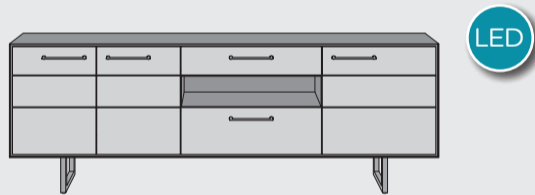

“BARCINI”

- Façades en bois de chêne massif
- Cadres en métal off-black
- Système de fermeture Soft-Close
- Éclairage LED

Lowboard
L140 x p42 x h60 cm | 2 portes + 2 tiroirs + 1 niche
art: 38782

Lowboard
L170 x p42 x h60 cm | 3 portes + 2 tiroirs + 1 niche
art: 38783

Table basse
L120 x p70 x h36 cm | 2 niches + plateau pivotant
art: 38787

Buffet
L190 x p42 x h85 cm | 4 portes + 2 tiroirs
art: 38780

Buffet
L230 x p42 x h85 cm | 4 portes + 2 tiroirs
art: 38781

Armoire
L100 x p42 x h190 cm | 4 portes + 1 tiroir + 1 niche
art: 38785

Highboard
L125 x p42 x h140 cm | 3 portes + 1 porte abattant + 3 niches
art: 38784