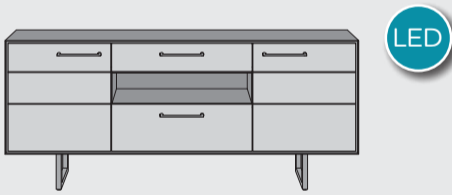

“BARCINI”

- Façades en bois de chêne massif
- Cadres en métal off-black
- Système de fermeture Soft-Close
- Éclairage LED

Lowboard
L140 x p42 x h60 cm | 2 portes + 2 tiroirs + 1 niche
art: 38782

Lowboard
L170 x p42 x h60 cm | 3 portes + 2 tiroirs + 1 niche
art: 38783

Table basse
L120 x p70 x h36 cm | 2 niches + plateau pivotant
art: 38787

Buffet
L190 x p42 x h85 cm | 4 portes + 2 tiroirs
art: 38780

Buffet
L230 x p42 x h85 cm | 4 portes + 2 tiroirs
art: 38781

Armoire
L100 x p42 x h190 cm | 4 portes + 1 tiroir + 1 niche
art: 38785

Highboard
L125 x p42 x h140 cm | 3 portes + 1 porte abattant + 3 niches
art: 38784