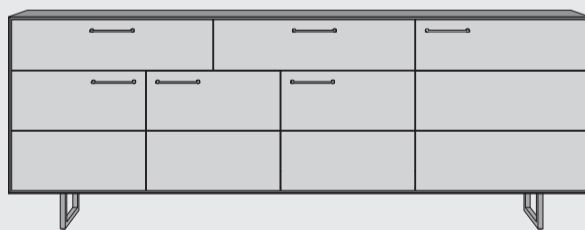

“BARCINI”

- Façades en bois de chêne massif
- Cadres en métal off-black
- Système de fermeture Soft-Close
- Éclairage LED

Lowboard
L140 x p42 x h60 cm | 2 portes + 2 tiroirs + 1 niche
art: 38782

Lowboard
L170 x p42 x h60 cm | 3 portes + 2 tiroirs + 1 niche
art: 38783

Table basse
L120 x p70 x h36 cm | 2 niches + plateau pivotant
art: 38787

Buffet
L190 x p42 x h85 cm | 4 portes + 2 tiroirs
art: 38780

Buffet
L230 x p42 x h85 cm | 4 portes + 2 tiroirs
art: 38781

Armoire
L100 x p42 x h190 cm | 4 portes + 1 tiroir + 1 niche
art: 38785

Highboard
L125 x p42 x h140 cm | 3 portes + 1 porte abattant + 3 niches
art: 38784