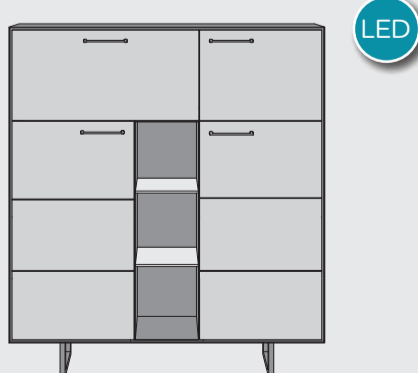

“BARCINI”

- Façades en bois de chêne massif
- Cadres en métal off-black
- Système de fermeture Soft-Close
- Éclairage LED

Lowboard
L140 x p42 x h60 cm | 2 portes + 2 tiroirs + 1 niche
art: 38782

Lowboard
L170 x p42 x h60 cm | 3 portes + 2 tiroirs + 1 niche
art: 38783

Table basse
L120 x p70 x h36 cm | 2 niches + plateau pivotant
art: 38787

Buffet
L190 x p42 x h85 cm | 4 portes + 2 tiroirs
art: 38780

Buffet
L230 x p42 x h85 cm | 4 portes + 2 tiroirs
art: 38781

Armoire
L100 x p42 x h190 cm | 4 portes + 1 tiroir + 1 niche
art: 38785

Highboard
L125 x p42 x h140 cm | 3 portes + 1 porte abattant + 3 niches
art: 38784