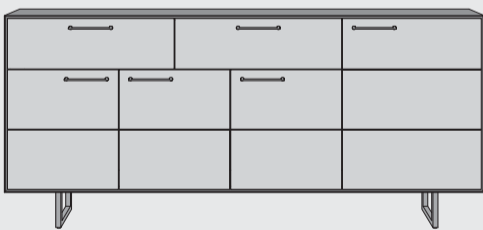

“BARCINI”

- Façades en bois de chêne massif
- Cadres en métal off-black
- Système de fermeture Soft-Close
- Éclairage LED

Lowboard
L140 x p42 x h60 cm | 2 portes + 2 tiroirs + 1 niche
art: 38782

Lowboard
L170 x p42 x h60 cm | 3 portes + 2 tiroirs + 1 niche
art: 38783

Table basse
L120 x p70 x h36 cm | 2 niches + plateau pivotant
art: 38787

Buffet
L190 x p42 x h85 cm | 4 portes + 2 tiroirs
art: 38780

Buffet
L230 x p42 x h85 cm | 4 portes + 2 tiroirs
art: 38781

Armoire
L100 x p42 x h190 cm | 4 portes + 1 tiroir + 1 niche
art: 38785

Highboard
L125 x p42 x h140 cm | 3 portes + 1 porte abattant + 3 niches
art: 38784