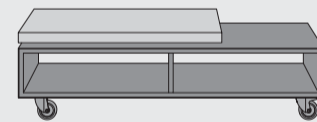

“BARCINI”

- Façades en bois de chêne massif
- Cadres en métal off-black
- Système de fermeture Soft-Close
- Éclairage LED

Lowboard
L140 x p42 x h60 cm | 2 portes + 2 tiroirs + 1 niche
art: 38782

Lowboard
L170 x p42 x h60 cm | 3 portes + 2 tiroirs + 1 niche
art: 38783

Table basse
L120 x p70 x h36 cm | 2 niches + plateau pivotant
art: 38787

Buffet
L190 x p42 x h85 cm | 4 portes + 2 tiroirs
art: 38780

Buffet
L230 x p42 x h85 cm | 4 portes + 2 tiroirs
art: 38781

Armoire
L100 x p42 x h190 cm | 4 portes + 1 tiroir + 1 niche
art: 38785