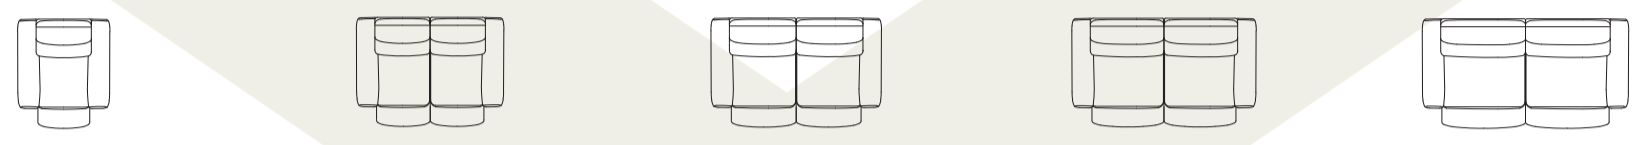

# creazzo

- ▶ Wähle die Elemente
- ▶ Wähle den Bezug aus der Selected Choices Kollektion
- ▶ Wähle aus 2 Füßen
- ▶ Hochwertiger Sitzkomfort mit HR Supreme Foam und Bonellfeder

1-SITZER	2-SITZER	2,5-SITZER	3-SITZER	3,5-SITZER
<b>B x T x H</b> 100 x 98 x 94 cm Fuß A Art.-Nr. 54357 Fuß B Art.-Nr. 54307	<b>B x T x H</b> 160 x 98 x 94 cm Fuß A Art.-Nr. 54356 Fuß B Art.-Nr. 54306	<b>B x T x H</b> 185 x 98 x 94 cm Fuß A Art.-Nr. 54355 Fuß B Art.-Nr. 54305	<b>B x T x H</b> 200 x 98 x 94 cm Fuß A Art.-Nr. 54354 Fuß B Art.-Nr. 54304	<b>B x T x H</b> 224 x 98 x 94 cm Fuß A Art.-Nr. 56471 Fuß B Art.-Nr. 56451

1-SITZER 2 MOTOREN	2-SITZER 4 MOTOREN	2,5-SITZER 4 MOTOREN	3-SITZER 4 MOTOREN	3,5-SITZER 4 MOTOREN
<b>B x T x H</b> 100 x 98/153 x 94 cm Fuß A Art.-Nr. 54353 Fuß B Art.-Nr. 54303	<b>B x T x H</b> 160 x 98/153 x 94 cm Fuß A Art.-Nr. 54352 Fuß B Art.-Nr. 54302	<b>B x T x H</b> 185 x 98/153 x 94 cm Fuß A Art.-Nr. 54351 Fuß B Art.-Nr. 54301	<b>B x T x H</b> 200 x 98/153 x 94 cm Fuß A Art.-Nr. 54350 Fuß B Art.-Nr. 54300	<b>B x T x H</b> 224 x 98/153 x 94 cm Fuß A Art.-Nr. 56470 Fuß B Art.-Nr. 56450

1 SITZER 45° LEHNE R/L	2-SITZER LEHNE R/L	2,5-SITZER LEHNE R/L	3-SITZER LEHNE R/L	3,5-SITZER LEHNE R/L
<b>B x T x H</b> 162 x 133 x 94 cm Fuß A Art.-Nr. 56476/56477 Fuß B Art.-Nr. 56456/56457	<b>B x T x H</b> 140 x 98 x 94 cm Fuß A Art.-Nr. 54368/54369 Fuß B Art.-Nr. 54318/54319	<b>B x T x H</b> 165 x 98 x 94 cm Fuß A Art.-Nr. 54366/54367 Fuß B Art.-Nr. 54316/54317	<b>B x T x H</b> 180 x 98 x 94 cm Fuß A Art.-Nr. 54364/54365 Fuß B Art.-Nr. 54314/54315	<b>B x T x H</b> 204 x 98/153 x 94 cm Fuß A Art.-Nr. 56472/56473 Fuß B Art.-Nr. 56454/56455