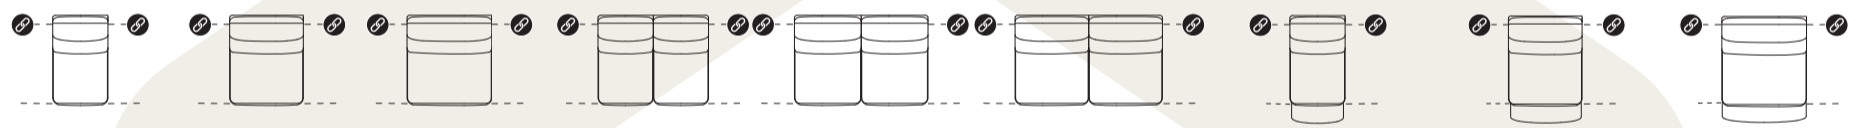

1-SITZER OHNE LEHNEN	1,5-SITZER OHNE LEHNEN	1,5-SITZER XL	2-SITZER OHNE LEHNEN	2,5-SITZER OHNE LEHNEN	3-SITZER OHNE LEHNEN	1-SITZER OHNE LEHNEN 2 MOTOREN	1,5-SITZER OHNE LEHNEN 2 MOTOREN	1,5-SITZER XL OHNE LEHNEN 2 MOTOREN
B x T x H 60 x 98 x 94 cm Art.-Nr. 56460	B x T x H 80 x 98 x 94 cm Art.-Nr. 56462	B x T x H 92 x 98 x 94 cm Art.-Nr. 56464	B x T x H 120 x 98 x 94 cm Art.-Nr. 54322	B x T x H 145 x 98 x 94 cm Art.-Nr. 54321	B x T x H 160 x 98 x 94 cm Art.-Nr. 54320	B x T x H 60 x 98/153 x 94 cm art. 56459	B x T x H 80 x 98/153 x 94 cm Art.-Nr. 56461	B x T x H 92 x 98/153 x 94 cm Art.-Nr. 56463