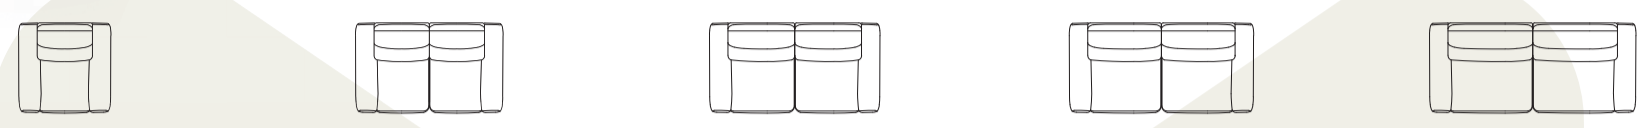

# creazzo

- ▶ Wähle die Elemente
- ▶ Wähle den Bezug aus der Selected Choices Kollektion
- ▶ Wähle aus 2 Füßen
- ▶ Hochwertiger Sitzkomfort mit HR Supreme Foam und Bonellfeder

1-SITZER	2-SITZER	2,5-SITZER	3-SITZER	3,5-SITZER
<b>B x T x H</b> 100 x 98 x 94 cm Fuß A Art.-Nr. 54357 Fuß B Art.-Nr. 54307	<b>B x T x H</b> 160 x 98 x 94 cm Fuß A Art.-Nr. 54356 Fuß B Art.-Nr. 54306	<b>B x T x H</b> 185 x 98 x 94 cm Fuß A Art.-Nr. 54355 Fuß B Art.-Nr. 54305	<b>B x T x H</b> 200 x 98 x 94 cm Fuß A Art.-Nr. 54354 Fuß B Art.-Nr. 54304	<b>B x T x H</b> 224 x 98 x 94 cm Fuß A Art.-Nr. 56471 Fuß B Art.-Nr. 56451

1-SITZER 2 MOTOREN	2-SITZER 4 MOTOREN	2,5-SITZER 4 MOTOREN	3-SITZER 4 MOTOREN	3,5-SITZER 4 MOTOREN
<b>B x T x H</b> 100 x 98/153 x 94 cm Fuß A Art.-Nr. 54353 Fuß B Art.-Nr. 54303	<b>B x T x H</b> 160 x 98/153 x 94 cm Fuß A Art.-Nr. 54352 Fuß B Art.-Nr. 54302	<b>B x T x H</b> 185 x 98/153 x 94 cm Fuß A Art.-Nr. 54351 Fuß B Art.-Nr. 54301	<b>B x T x H</b> 200 x 98/153 x 94 cm Fuß A Art.-Nr. 54350 Fuß B Art.-Nr. 54300	<b>B x T x H</b> 224 x 98/153 x 94 cm Fuß A Art.-Nr. 56470 Fuß B Art.-Nr. 56450

1 SITZER 45° LEHNE R/L	2-SITZER LEHNE R/L	2,5-SITZER LEHNE R/L	3-SITZER LEHNE R/L	3,5-SITZER LEHNE R/L
<b>B x T x H</b> 162 x 133 x 94 cm Fuß A Art.-Nr. 56476/56477 Fuß B Art.-Nr. 56456/56457	<b>B x T x H</b> 140 x 98 x 94 cm Fuß A Art.-Nr. 54368/54369 Fuß B Art.-Nr. 54318/54319	<b>B x T x H</b> 165 x 98 x 94 cm Fuß A Art.-Nr. 54366/54367 Fuß B Art.-Nr. 54316/54317	<b>B x T x H</b> 180 x 98 x 94 cm Fuß A Art.-Nr. 54364/54365 Fuß B Art.-Nr. 54314/54315	<b>B x T x H</b> 204 x 98/153 x 94 cm Fuß A Art.-Nr. 56472/56473 Fuß B Art.-Nr. 56454/56455