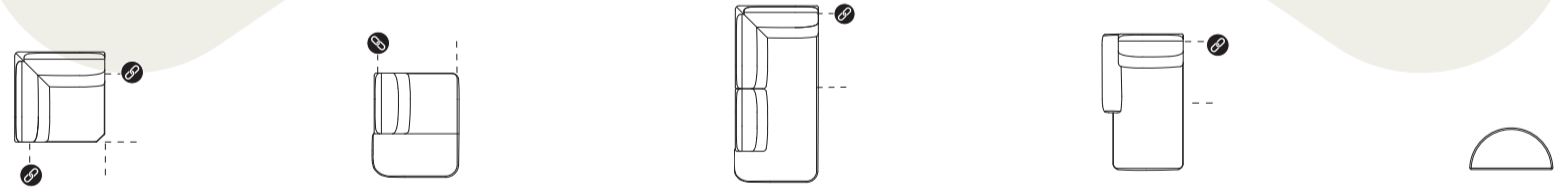

ECKTEIL	OTTOMANE S R/L	OTTOMANE R/L	LONGCHAIR R/L	HOCKER HALBRUND
b x d x h 108 x 108 x 94 cm Art.-Nr. 54323	B x T x H 120 x 100 x 94 cm Art.-Nr. 54324/54329	B x T x H 230 x 110 x 94 cm Art.-Nr. 54324/54325	B x T x H 100 x 168 x 94 cm Fuß A Art.-Nr. 54370/54371 Fuß B Art.-Nr. 54326/54327	B x T x H 85 x 43 x 45 cm Art.-Nr. 56458

Füße

Fuß A: rund, Metall, Farbe Schwarz (Standard)

Fuß B: Designfuß Metall, Farbe Schwarz (Mehrpreis)

⊗ An dieser Stelle des Piktogramms kann ein anderes Element verbunden werden. Diese Elemente können nicht einzeln aufgestellt werden.

SELECTED CHOICES

STOFF VALENCIA ①	STOFF VADA ①	STOFF SEVILLA ①	STOFF LIVIGNO ②	STOFF CLOUDY ②	STOFF LUTON ②	STOFF OREGON ②	STOFF ENZO ③	STOFF DERBY ③	STOFF BELLINI ③
CREAM OCHRE CORAL TAUPE	COPPER BEIGE PEBBLE IVORY OCHRE MOSS GREEN SAGE GREEN	CREAM PEBBLE OCHRE OLIVE	PEBBLE BURGONDY RED BROWN CREAM OCHRE DARK GREEN	BEIGE IVORY COPPER OCHRE OLIVE PINK	CREAM GREY GREEN COPPER	LAVA BEIGE DESERT PEBBLE	OCHRE CHAM-PAGNE PEBBLE	BEIGE COPPER GREEN	CREAM PEBBLE GREEN COPPER