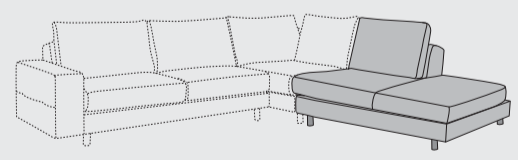

www.xooon.com

“SEGMENTO”

- In Stoff oder Leder erhältlich
- Alle Elemente sind einzeln stellbar
- Hochwertiger Sitzkomfort mit Kaltschaum “Supreme Foam”
- Hervorragend kombinierbar mit Beistelltischen “SEGMENTARO”

1-Sitzer ohne Armlehnen
B80 x T104 x H87 cm
Art: 31400

1-Sitzer Armlehne links / rechts
B103 x T104 x H87 cm
Art: 31402 (l) / 31401 (r)

1-Sitzer XL ohne Armlehnen
B106 x T104 x H87 cm
Art: 31403

1-Sitzer XL Armlehne links / rechts
B128 x T104 x H87 cm
Art: 31405 (l) / 31404 (r)

2,5-Sitzer
B204 x T104 x H87 cm
Art: 31422

2,5-Sitzer Armlehne links / rechts
B183 x T104 x H87 cm
Art: 31412 (l) / 31411 (r)

2,5-Sitzer ohne Armlehnen
B160 x T104 x H87 cm
Art: 31410

3,5-Sitzer
B254 x T104 x H87 cm
Art: 31421

3,5-Sitzer Armlehne links / rechts
B233 x T104 x H87 cm
Art: 31420 (l) / 31419 (r)

3,5-Sitzer ohne Armlehnen
B210 x T104 x H87 cm
Art: 31418

Ottomane klein links / rechts
B140 x T104 x H87 cm
Art: 31414 (l) / 31413 (r)