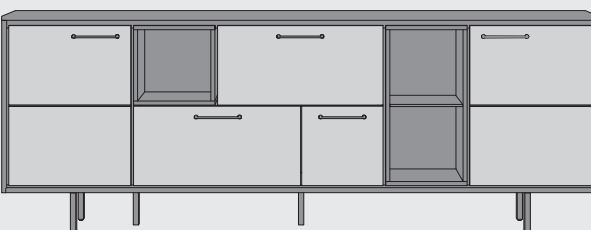

www.xooon.com

“CENON”

- Fronten massief Kikarhout
- Ombouw MDF stone-look
- Soft-close systeem
- LED-verlichting

LED

TV-dressoir
b150 x d42 x h45 cm | 1 klep + 1 niche
art: 33873

LED

TV-dressoir
b180 x d42 x h45 cm | 1 lade + 1 klep + 1 niche
art: 33874

Salontafel
L100 x b60 x h41 cm
2 niches met draaiende top
art: 33877

Bijzettafels (set van 3)
L64,5 x b45,5 x h32 cm (2x)
L86,2 x b60,2 x h38 cm (1x)
art: 33884

LED

Dressoir
b190 x d42 x h80 cm | 2 deuren + 2 laden + 1 niche
art: 33872

LED

Dressoir
b220 x d42 x h80 cm | 2 deuren + 2 laden + 3 niches
art: 33871

Hang-lowboard
b160 x d42 x h40 cm | 3 deuren + 1 lade + 1 niche
art: 33885

LED

Highboard
b115 x d42 x h140 cm | 4 deuren + 3 niches
art: 33876