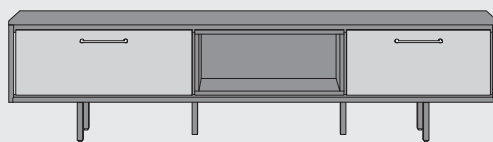

www.xooon.com

“CENON”

- Fronten massief Kikarhout
- Ombouw MDF stone-look
- Soft-close systeem
- LED-verlichting

LED

TV-dressoir
b150 x d42 x h45 cm | 1 klep + 1 niche
art: 33873

LED

TV-dressoir
b180 x d42 x h45 cm | 1 lade + 1 klep + 1 niche
art: 33874

Salontafel
L100 x b60 x h41 cm
2 niches met draaiende top
art: 33877

Bijzettafels (set van 3)
L64,5 x b45,5 x h32 cm (2x)
L86,2 x b60,2 x h38 cm (1x)
art: 33884

LED

Dressoir
b190 x d42 x h80 cm | 2 deuren + 2 laden + 1 niche
art: 33872

LED

Dressoir
b220 x d42 x h80 cm | 2 deuren + 2 laden + 3 niches
art: 33871

Hang-lowboard
b160 x d42 x h40 cm | 3 deuren + 1 lade + 1 niche
art: 33885

LED

Highboard
b115 x d42 x h140 cm | 4 deuren + 3 niches
art: 33876