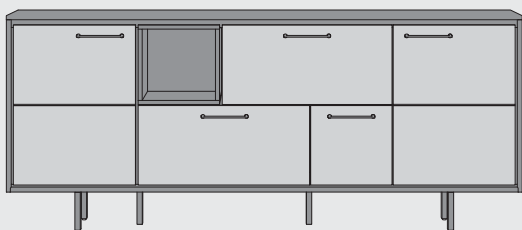

www.xooon.com

“CENON”

- Fronten massief Kikarhout
- Ombouw MDF stone-look
- Soft-close systeem
- LED-verlichting

LED

TV-dressoir
b150 x d42 x h45 cm | 1 klep + 1 niche
art: 33873

LED

TV-dressoir
b180 x d42 x h45 cm | 1 lade + 1 klep + 1 niche
art: 33874

Salontafel
L100 x b60 x h41 cm
2 niches met draaiende top
art: 33877

Bijzettafels (set van 3)
L64,5 x b45,5 x h32 cm (2x)
L86,2 x b60,2 x h38 cm (1x)
art: 33884

LED

Dressoir
b190 x d42 x h80 cm | 2 deuren + 2 laden + 1 niche
art: 33872

LED

Dressoir
b220 x d42 x h80 cm | 2 deuren + 2 laden + 3 niches
art: 33871

Hang-lowboard
b160 x d42 x h40 cm | 3 deuren + 1 lade + 1 niche
art: 33885

LED

Highboard
b115 x d42 x h140 cm | 4 deuren + 3 niches
art: 33876