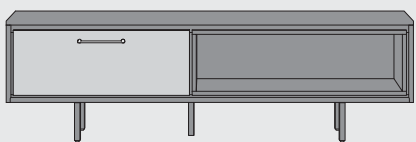

www.xooon.com

“CENON”

- Fronten massief Kikarhout
- Ombouw MDF stone-look
- Soft-close systeem
- LED-verlichting

LED

TV-dressoir
b150 x d42 x h45 cm | 1 klep + 1 niche
art: 33873

LED

TV-dressoir
b180 x d42 x h45 cm | 1 lade + 1 klep + 1 niche
art: 33874

Salontafel
L100 x b60 x h41 cm
2 niches met draaiende top
art: 33877

Bijzettafels (set van 3)
L64,5 x b45,5 x h32 cm (2x)
L86,2 x b60,2 x h38 cm (1x)
art: 33884

LED

Dressoir
b190 x d42 x h80 cm | 2 deuren + 2 laden + 1 niche
art: 33872

LED

Dressoir
b220 x d42 x h80 cm | 2 deuren + 2 laden + 3 niches
art: 33871

Hang-lowboard
b160 x d42 x h40 cm | 3 deuren + 1 lade + 1 niche
art: 33885

LED

Highboard
b115 x d42 x h140 cm | 4 deuren + 3 niches
art: 33876