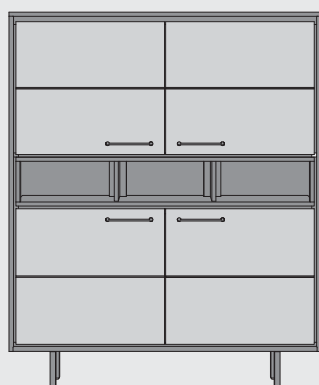

www.xooon.com

“CENON”

- Fronten massief Kikarhout
- Ombouw MDF stone-look
- Soft-close systeem
- LED-verlichting

LED

TV-dressoir
b150 x d42 x h45 cm | 1 klep + 1 niche
art: 33873

LED

TV-dressoir
b180 x d42 x h45 cm | 1 lade + 1 klep + 1 niche
art: 33874

Salontafel
L100 x b60 x h41 cm
2 niches met draaiende top
art: 33877

Bijzettafels (set van 3)
L64,5 x b45,5 x h32 cm (2x)
L86,2 x b60,2 x h38 cm (1x)
art: 33884

LED

Dressoir
b190 x d42 x h80 cm | 2 deuren + 2 laden + 1 niche
art: 33872

LED

Dressoir
b220 x d42 x h80 cm | 2 deuren + 2 laden + 3 niches
art: 33871

Hang-lowboard
b160 x d42 x h40 cm | 3 deuren + 1 lade + 1 niche
art: 33885

LED

Highboard
b115 x d42 x h140 cm | 4 deuren + 3 niches
art: 33876

LED

Boekenkast
b61,5 x d40 x h190 cm | 1 deur + 5 niches
art: 33875

Hangkast
b35 x d35 x h120 cm
2 deuren + 2 niches
art: 33886

Wandplank (MDF grijs "stone-look")
b99 x d25 x h21 cm | 3 niches
art: 33879