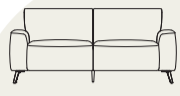

carini

- ▶ Choisissez la configuration
- ▶ Choisissez le revêtement de la collection **Selected Choices**
- ▶ Confort d'assise de haute qualité avec ressorts Bonell

**2,5-PLACES**

*l x p x h*  
188 x 96 x 84 cm  
n° d'article 53750

**3-PLACES**

204 x 96 x 84 cm  
n° d'article 53751

**2,5-PLACES**  
RÉGLABLE ÉLECTRIQUEMENT  
2 X 1 MOTEUR + 2 APPUIS-TÊTE

190 x 96/155 x 84/107 cm  
n° d'article 53760

**3-PLACES**  
RÉGLABLE ÉLECTRIQUEMENT  
2 X 1 MOTEUR + 2 APPUIS-TÊTE

206 x 96/155 x 84/107 cm  
n° d'article 53761

**2,5-PLACES**  
ACC. D/G<sup>1</sup>

*l x p x h*  
168 x 96 x 84 cm  
n° d'article 53752/53753

**3-PLACES**  
ACC. D/G<sup>1</sup>

184 x 96 x 84 cm  
n° d'article 53754/53755