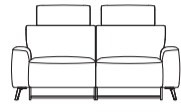

carini

- ▶ Choisissez la configuration
- ▶ Choisissez le revêtement de la collection **Selected Choices**
- ▶ Confort d'assise de haute qualité avec ressorts Bonell

**2,5-PLACES**

*l x p x h*  
188 x 96 x 84 cm  
n° d'article 53750

**3-PLACES**

204 x 96 x 84 cm  
n° d'article 53751

**2,5-PLACES**  
RÉGLABLE ÉLECTRIQUEMENT  
2 X 1 MOTEUR + 2 APPUIS-TÊTE

190 x 96/155 x 84/107 cm  
n° d'article 53760

**3-PLACES**  
RÉGLABLE ÉLECTRIQUEMENT  
2 X 1 MOTEUR + 2 APPUIS-TÊTE

206 x 96/155 x 84/107 cm  
n° d'article 53761

**2,5-PLACES**  
ACC. D/G<sup>1</sup>

*l x p x h*  
168 x 96 x 84 cm  
n° d'article 53752/53753

**3-PLACES**  
ACC. D/G<sup>1</sup>

184 x 96 x 84 cm  
n° d'article 53754/53755