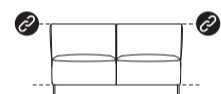

102 x 96 x 84 cm
art. 52744/52745

1-ZITS ARM R/L¹ ELEKTRISCH VERSTELBAAR
1 MOTOR + 1 HOOFDSTEUN

94 x 96/155 x 84/106 cm
art. 52742/52743

1-ZITS XL ARM R/L¹ ELEKTRISCH VERSTELBAAR
1 MOTOR + 1 HOOFDSTEUN

102 x 96/155 x 84/106 cm
art. 52740/52741

b x d x h

2,5-ZITS ZONDER ARMEN¹

148 x 96 x 84 cm
art. 53788

3-ZITS ZONDER ARMEN¹

162 x 96 x 84 cm
art. 53789

2,5-ZITS ZONDER ARMEN¹ ELEKTRISCH VERSTELBAAR
2 X 1 MOTOR + 2 HOOFDSTEUNEN

148 x 96/155 x 84/107 cm
art. 53777