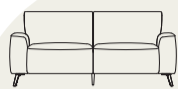

carini

- ▶ Kies je opstelling
- ▶ Kies je bekleding uit de **Selected Choices** collectie
- ▶ Hoogwaardig zitcomfort met Bonellvering

2,5-ZITS

188 x 96 x 84 cm
art. 53750

3-ZITS

204 x 96 x 84 cm
art. 53751

2,5-ZITS ELEKTRISCH VERSTELBAAR
2 X 1 MOTOR + 2 HOOFDSTEUNEN

190 x 96/155 x 84/107 cm
art. 53760

3-ZITS ELEKTRISCH VERSTELBAAR
2 X 1 MOTOR + 2 HOOFDSTEUNEN

206 x 96/155 x 84/107 cm
art. 53761

b x d x h

2,5-ZITS ARM R/L¹