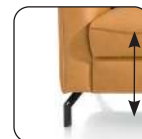

1

small 17cm

2

big 25cm

metaal zwart

design poot

3 kies de poot

44591LEG
voor longchair
44591LEG
voor fauteuil, 2, 2,5 en 3-zits
met 2 armen
44593LEG
voor ottomane groot
44594LEG
voor fauteuil, 2, 2,5 en 3-zits
met 1 arm en ottomane klein

4 kies de zithoogte

47cm
bij poothoogte 13cm

49cm
bij poothoogte 15cm

5 kies het zitcomfort

supreme foam
(standaard)

pocketvering
(tegen meerprijs)

44557POC
voor 2 / 2,5 / 3 zits
44558POC
voor longchair
44559POC
voor ottomane groot
44560POC
voor 1 zits / hoekelement / poef
44561POC
voor ottomane klein
(zithoogte bij pocketvering
+/- 1cm hoger)