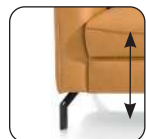

1

small 17cm

2

big 25cm

metaal zwart

design poot

3 kies de poot

44591LEG
voor longchair
44591LEG
voor fauteuil, 2, 2,5 en 3-zits
met 2 armen
44593LEG
voor ottomane groot
44594LEG
voor fauteuil, 2, 2,5 en 3-zits
met 1 arm en ottomane klein

4 kies de zithoogte

47cm
bij poothoogte 13cm

49cm
bij poothoogte 15cm

5 kies het zitcomfort

supreme foam
(standaard)

pocketvering
(tegen meerprijs)

44557POC
voor 2 / 2,5 / 3 zits
44558POC
voor longchair
44559POC
voor ottomane groot
44560POC
voor 1 zits / hoekelement / poef
44561POC
voor ottomane klein
(zithoogte bij pocketvering
+/- 1cm hoger)