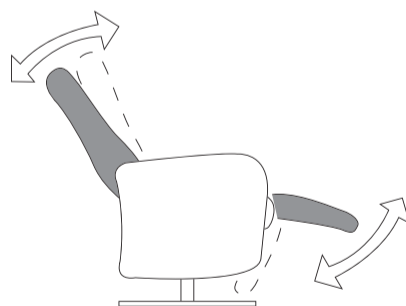

# Fauteuil Sintra

À composer selon **vos envies**

① choisissez le pied

métal brossé

noir

② choisissez la fonction

réglage manuel

réglage électrique + port USB et appui-tête réglable électrique

③ choisissez l'option batterie sans fils

supplément 200€  
(seulement disponible avec fonction réglage électrique)

④ choisissez le revêtement

plus de 300 types et coloris de tissus

plus de 40 qualités et couleurs de cuirs