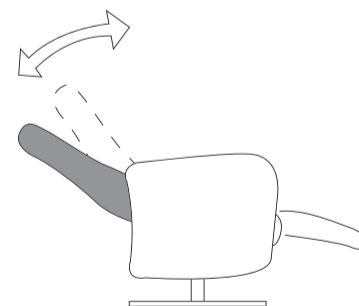

# Fauteuil Sintra

À composer selon **vos envies**

① choisissez le pied

métal brossé

noir

② choisissez la fonction

réglage manuel

réglage électrique + port USB et appui-tête réglable électrique

③ choisissez l'option batterie sans fils

supplément 200€  
(seulement disponible avec fonction réglage électrique)

④ choisissez le revêtement

plus de 300 types et coloris de tissus

plus de 40 qualités et couleurs de cuirs