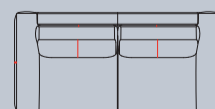

créateur de meubles