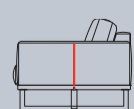

créateur de meubles