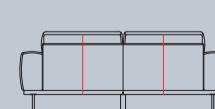

créateur de meubles