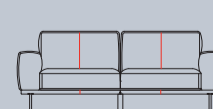

créateur de meubles