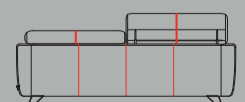

art. nr. **33417**
90x45x60 cm
pouf

fonction relax **manuelle**

2x assises coulissantes manuelle

⊗ Élément à associer. Un autre élément peut être ajouté à l'emplacement de ce symbole. Ces éléments ne peuvent être utilisés seuls.
* Les éléments avec 1 seul accouoir ne peuvent être associés.

tissu

cuir

GR 0	GR 1	GR 2	GR 3	GR 15	GR 20	GR 25	GR 30	GR 40
✓	✓	✓	✓	✓	✓	✓	✓	✓

Caractéristiques :

- 2 confort d'assise au choix : mousse suprême standard ou en option: confort ressorts
- Assises coulissantes en option
- Pieds en métal off black ou en aspect inox au choix
- Appuis-tête réglables manuellement
- Choix parmi de nombreuses sortes et couleurs de tissus ou de cuirs
- Coutures supplémentaires sur les configurations en cuir

aspect inox

métal off black

créateur de meubles