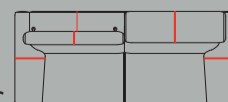

art. nr. **33417**
90x45x60 cm
pouf

fonction relax **manuelle**

2x assises coulissantes manuelle

⊗ Élément à associer. Un autre élément peut être ajouté à l'emplacement de ce symbole. Ces éléments ne peuvent être utilisés seuls.
* Les éléments avec 1 seul accouoir ne peuvent être associés.

tissu

cuir

GR 0	GR 1	GR 2	GR 3	GR 15	GR 20	GR 25	GR 30	GR 40
✓	✓	✓	✓	✓	✓	✓	✓	✓

Caractéristiques :

- 2 confort d'assise au choix : mousse suprême standard ou en option: confort ressorts
- Assises coulissantes en option
- Pieds en métal off black ou en aspect inox au choix
- Appuis-tête réglables manuellement
- Choix parmi de nombreuses sortes et couleurs de tissus ou de cuirs
- Coutures supplémentaires sur les configurations en cuir

aspect inox

métal off black

créateur de meubles