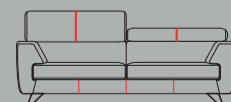

art. nr. **33417**
90x45x60 cm
pouf

fonction relax **manuelle**

2x assises coulissantes manuelle

⊗ Élément à associer. Un autre élément peut être ajouté à l'emplacement de ce symbole. Ces éléments ne peuvent être utilisés seuls.
* Les éléments avec 1 seul accouoir ne peuvent être associés.

tissu

cuir

GR 0	GR 1	GR 2	GR 3	GR 15	GR 20	GR 25	GR 30	GR 40
✓	✓	✓	✓	✓	✓	✓	✓	✓

Caractéristiques :

- 2 confort d'assise au choix : mousse suprême standard ou en option: confort ressorts
- Assises coulissantes en option
- Pieds en métal off black ou en aspect inox au choix
- Appuis-tête réglables manuellement
- Choix parmi de nombreuses sortes et couleurs de tissus ou de cuirs
- Coutures supplémentaires sur les configurations en cuir

aspect inox

métal off black

créateur de meubles