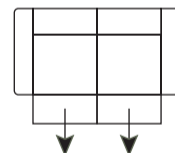

Canapé Vecchio

À composer selon **vos envies**

art. nr. **33403**
194x80/97x98 cm
2 places

art. nr. **33402**
224x80/97x98 cm
3 places

art. nr. **33411/33410***
178x80/97x98 cm
2 places
accouoir droit/gauche

art. nr. **33409/33408***
208x80/97x98 cm
3 places
accouoir droit/gauche

art. nr. **33412**
97x80/97x97 cm
partie d'angle

art. nr. **33414/33413**
106x80/97x156 cm
mériidienne droite/gauche

art. nr. **33416/33415**
231x80/97x99 cm
ottomane grande
droit/gauche

art. nr. **33417**
90x45x60 cm
pouf

fonction relax **manuelle**

2x assises coulissantes manuelle

⊗ Élément à associer. Un autre élément peut être ajouté à l'emplacement de ce symbole. Ces éléments ne peuvent être utilisés seuls.
* Les éléments avec 1 seul accouoir ne peuvent être associés.