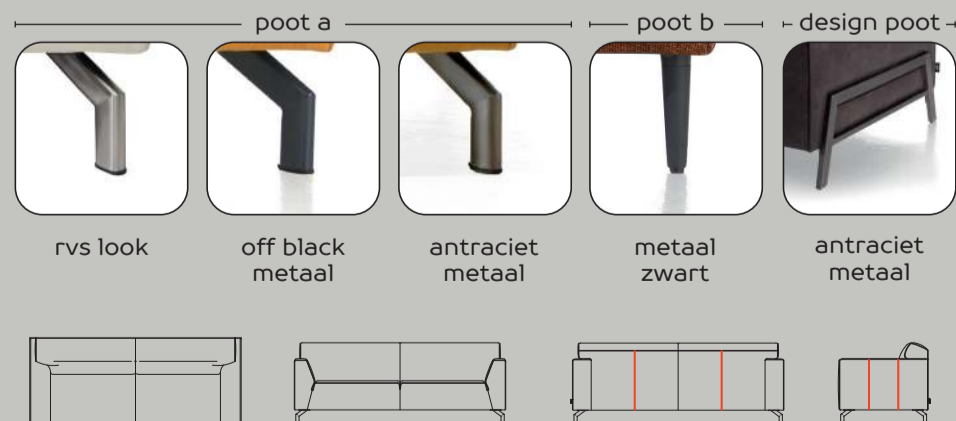

* Koppelbaar element. Koppel op de plek van dit pictogram een ander element. Deze elementen zijn niet los te plaatsen.
* De elementen met 1 arm kunnen niet aan elkaar gekoppeld worden.

stof

leder

GR 0	GR 1	GR 2	GR 3	GR 15	GR 20	GR 25	GR 30	GR 40
✓	✓	✓	✓	✓	✓	✓	✓	✓

Kenmerken:

- Optimaal zitcomfort door nosagvering
- Optionele pocketvering
- Hoogwaardig Supreme Foam
- Keuze uit vele stof- en ledersoorten
- Keuze uit een standaard poot a of poot b of design poot
- Hoogwaardig multiplex houtframe
- Extra stiknaden bij uitvoering in leder