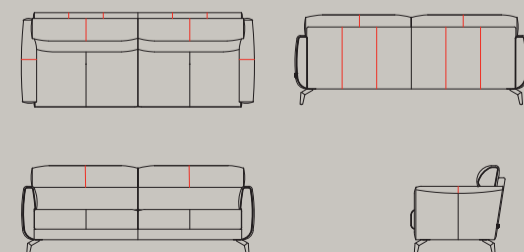

art. nr. 38125/38126  
159x89x93/101 cm  
2 places accoudoir  
droit ou gauche

art. nr. 38127/38128  
179x89x93/101 cm  
2,5 places accoudoir  
droit ou gauche

art. nr. 38129/38130  
199x89x93/101 cm  
3 places accoudoir  
droit ou gauche

art. nr. 38131/38132  
219x89x93/101 cm  
3,5 places accoudoir  
droit ou gauche

art. nr. 38133  
146x89x93/101 cm  
2 places sans accoudoirs

art. nr. 38134  
166x89x93/101 cm  
2,5 places sans accoudoirs

art. nr. 38224  
92x89x92 cm  
élément d'angle

art. nr. 38223  
90x46x60 cm  
pouf

⊗ Élément à associer. Un autre élément peut être ajouté à l'emplacement de ce symbole. Ces éléments ne peuvent être utilisés seuls.  
\* Les éléments avec 1 seul accoudoir ne peuvent être associés.  
\*\* Les éléments sans accoudoirs peuvent uniquement être associés à un élément d'angle ou une ottomane.

tissu

cuir

GR 0	GR 1	GR 2	GR 3	GR 15	GR 20	GR 25	GR 30	GR 40
✓	✓	✓	✓	✓	✓	✓	✓	✓

Caractéristiques :

- 3 confort d'assise au choix : mousse suprême standard ou en option: confort ressorts ou confort ressorts+
- Coussins de dossier en 100% silicone
- En option: assises coulissantes manuelles
- Disponible en tissu ou en cuir
- Coutures supplémentaires sur les configurations en cuir