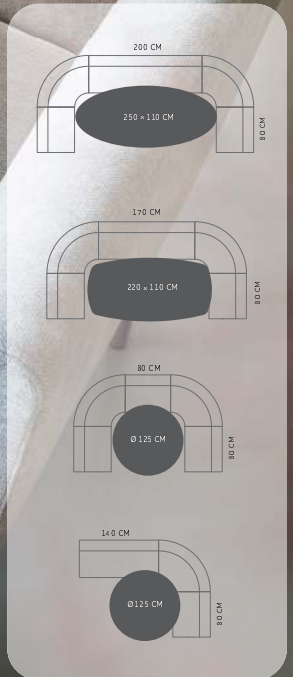

re
ver
so

BE YOUR OWN DESIGNER
• CONCEVEZ VOTRE PROPRE BANC •
X
YOUR OWN DESIGNER

XOON DESIGN

- ▶ Choisissez la configuration
- ▶ Choisissez le revêtement de la collection **Selected Choices**
- ▶ Piètement en métal, en 3 couleurs
- ▶ Chaque élément peut être placé indépendamment

SELECTED
CHOICES

CONCEVEZ VOTRE PROPRE BANC DE SALLE À MANGER

80 x 67 x 87 cm
n° d'article 55000

140 x 67 x 87 cm
n° d'article 55001

170 x 67 x 87 cm
n° d'article 55002

200 x 67 x 87 cm
n° d'article 55003

170 x 47 x 50 cm
n° d'article 55037

200 x 47 x 50 cm
n° d'article 55005

96 x 96 x 87 cm
n° d'article 55004

SELECTED CHOICES

CHOISISSEZ LE
REVÊTEMENT

PAMI DES TISSUS
SPÉCIALEMENT SÉLECTIONNÉS

CHOISISSEZ LA
COULEUR DU
PIÈTEMENT

off-black graphite steelbrown crème

COMBINAISON EN STOCK: LIVRAISON RAPIDE

N°	ARTICLE	OPTION	PIÈTEMENT	REVÊTEMENT
48887	banc 80 cm	ressorts ensachés	graphite	Livigno caillou ou brun
48888	banc 140 cm	ressorts ensachés	graphite	Livigno caillou ou brun
48889	banc 170 cm	ressorts ensachés	graphite	Livigno caillou ou brun
48890	banc 200 cm	ressorts ensachés	graphite	Livigno caillou ou brun
48891	partie d'angle pour banc	ressorts ensachés	graphite	Livigno caillou ou brun
48892	banc 200 cm sans dossier	ressorts ensachés	graphite	Livigno caillou ou brun
55039	banc 170 cm sans dossier	ressorts ensachés	graphite	Livigno caillou ou brun