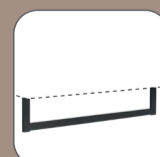

art. nr. 49227/49228  
235x82x105 cm  
4 places lounge  
droit/gauche

art. nr. 49224  
108x45x63 cm  
grand pouf

art. nr. 49225  
80x45x60 cm  
petit pouf

art. nr. 49226  
58x21x16 cm  
appui-tête

☉ Élément à associer. un autre élément peut être ajouté à l'emplacement de ce symbole. Ces éléments ne peuvent être utilisés seuls.  
\* Les éléments sans accoudoir ou éléments avec 1 accoudoir ne peuvent être associés qu'à un élément d'angle, ottomane ou méridienne.

tissu

cuir

GR 0	GR 1	GR 2	GR 3	GR 15	GR 20	GR 25	GR 30
✓	✓	✓	✓	✓			

Caractéristiques :

- 3 confort d'assise au choix: mousse suprême standard ou en option: Mousse Suprême standard, Confort Ressorts ou Confort Ressorts+
- 2 piètements au choix : pied standard ou en option pied design
- Avec surpiquûre
- Choix parmi de nombreuses sortes et couleurs de tissus

pied standard

pied design

créateur de meubles