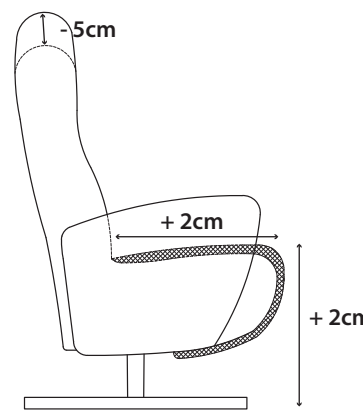

Hestia ist standardmäßig ausgestattet mit:

- zweimotoriger elektrischer Verstellung und manuell verstellbarer Kopfstütze
- feste Armlehnen an der Rückenlehne, die sich mit der Rückenlehne mitbewegen
- schwarzem Sternfuß aus Aluminium
- hoher oder niedriger Rückenlehne
- Option um die Vorder- und Rückseite in unterschiedlichem Bezug und/oder anderer Farbe ausführen zu lassen
- Supreme Foam

small

niedrige Rückenlehne -5cm

medium

niedrige Rückenlehne -5cm

large

niedrige Rückenlehne -5cm

x-large

niedrige Rückenlehne -5cm