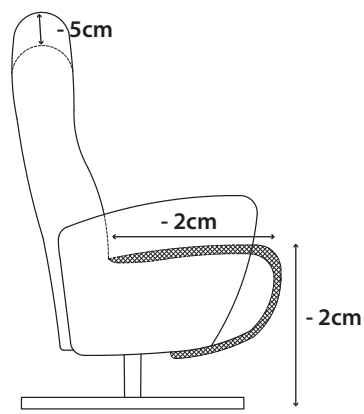

Relaxsessel **Hestia**

Dieser Sessel ist mit einem Gleitsystem für die Fußstütze und einer verstellbaren Kopfstütze ausgestattet. Die Fußstütze und die Rückenlehne sind durch ein zweimotoriges System elektrisch verstellbar.

Hestia ist standardmäßig ausgestattet mit:

- zweimotoriger elektrischer Verstellung und manuell verstellbarer Kopfstütze
- feste Armlehnen an der Rückenlehne, die sich mit der Rückenlehne mitbewegen
- schwarzem Sternfuß aus Aluminium
- hoher oder niedriger Rückenlehne
- Option um die Vorder- und Rückseite in unterschiedlichem Bezug und/oder anderer Farbe ausführen zu lassen
- Supreme Foam

small

niedrige Rückenlehne -5cm

medium

niedrige Rückenlehne -5cm

large

niedrige Rückenlehne -5cm

x-large

niedrige Rückenlehne -5cm