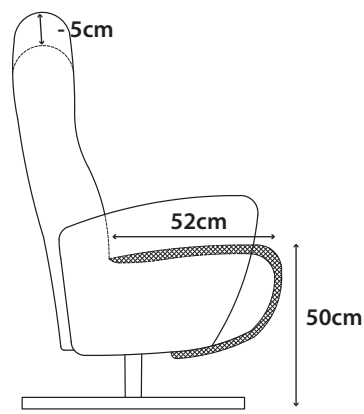

Relaxsessel **Hestia**

Dieser Sessel ist mit einem Gleitsystem für die Fußstütze und einer verstellbaren Kopfstütze ausgestattet. Die Fußstütze und die Rückenlehne sind durch ein zweimotoriges System elektrisch verstellbar.

Hestia ist standardmäßig ausgestattet mit:

- zweimotoriger elektrischer Verstellung und manuell verstellbarer Kopfstütze
- feste Armlehnen an der Rückenlehne, die sich mit der Rückenlehne mitbewegen
- schwarzem Sternfuß aus Aluminium
- hoher oder niedriger Rückenlehne
- Option um die Vorder- und Rückseite in unterschiedlichem Bezug und/oder anderer Farbe ausführen zu lassen
- Supreme Foam

small

niedrige Rückenlehne -5cm

medium

niedrige Rückenlehne -5cm

large

niedrige Rückenlehne -5cm

x-large

niedrige Rückenlehne -5cm