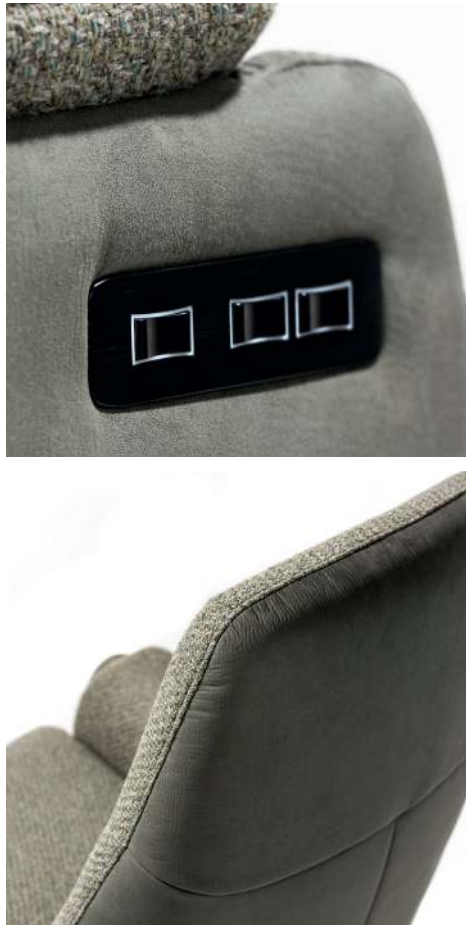

Relaxsessel **Hestia**

Dieser Sessel ist mit einem Gleitsystem für die Fußstütze und einer verstellbaren Kopfstütze ausgestattet. Die Fußstütze und die Rückenlehne sind durch ein zweimotoriges System elektrisch verstellbar.

Hestia ist standardmäßig ausgestattet mit:

- zweimotoriger elektrischer Verstellung und manuell verstellbarer Kopfstütze
- feste Armlehnen an der Rückenlehne, die sich mit der Rückenlehne mitbewegen
- schwarzem Sternfuß aus Aluminium
- hoher oder niedriger Rückenlehne
- Option um die Vorder- und Rückseite in unterschiedlichem Bezug und/oder anderer Farbe ausführen zu lassen
- Supreme Foam

small

niedrige Rückenlehne -5cm

medium

niedrige Rückenlehne -5cm

large

niedrige Rückenlehne -5cm

x-large

niedrige Rückenlehne -5cm