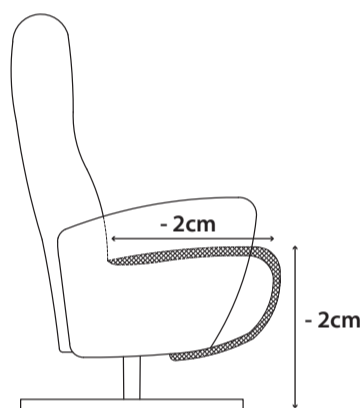

# Relaxsessel **Hera**

Dieser Sessel ist mit einem Scherensystem für die Fußstütze und einer verstellbaren Kopfstütze ausgestattet. Die Fußstütze kann ausgeklappt werden, indem die Rückenlehne nach hinten geschoben wird. Die Rückenlehne kann mittels einer Gasfeder verstellbar werden.

**Hera ist standardmäßig ausgestattet mit:**

- manueller Verstellung
- elektrisch verstellbarer Kopfstütze
- gepolsterten Armlehnen
- schwarzem Sternfuß aus Aluminium
- Option um die Vorder- und Rückseite in unterschiedlichem Bezug und/oder anderer Farbe ausführen zu lassen
- Supreme Foam + Polyether