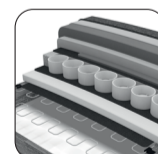

40073-LEG  
Schwarzer Designfuß  
aus Aluminium

40074-POC  
Pocket Komfort  
(Taschenfederkern)

40078-STI  
Kreuzstich

**Stoff**

GR 0	GR 1	GR 2	GR 3
✓	✓	✓	✓

**Leder**

GR 15	GR 20	GR 21	GR 25	GR 26	GR 30	GR 31
✓	✓	✓	✓	✓	✓	✓