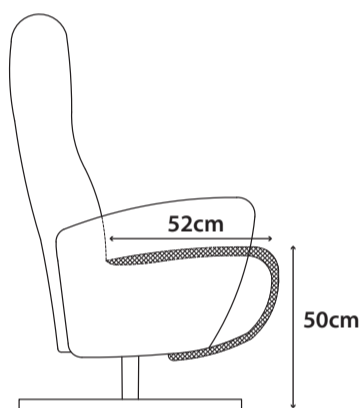

medium

40070