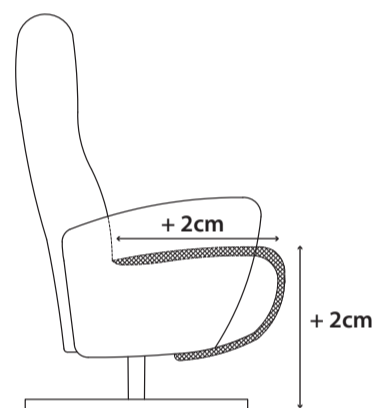

large

40070

wählen Sie **den Bezug**

wählen Sie die Vorder- und Rückseite optional in einem anderen Bezug und anderer Farbe

Personalisieren Sie Ihren Sessel mit den folgenden Optionen

40075-MOT
elektrisch verstellbar
mit 3 Motoren

40077-ARM
offene Armlehnen
aus Metall

40076-BAT
Akku
(nur bei elektrischer Variante)

40073-LEG
Schwarzer Designfuß
aus Aluminium

40074-POC
Pocket Komfort
(Taschenfederkern)

40078-STI
Kreuzstich

Stoff

GR 0	GR 1	GR 2	GR 3
✓	✓	✓	✓

Leder

GR 15	GR 20	GR 21	GR 25	GR 26	GR 30	GR 31
✓	✓	✓	✓	✓	✓	✓