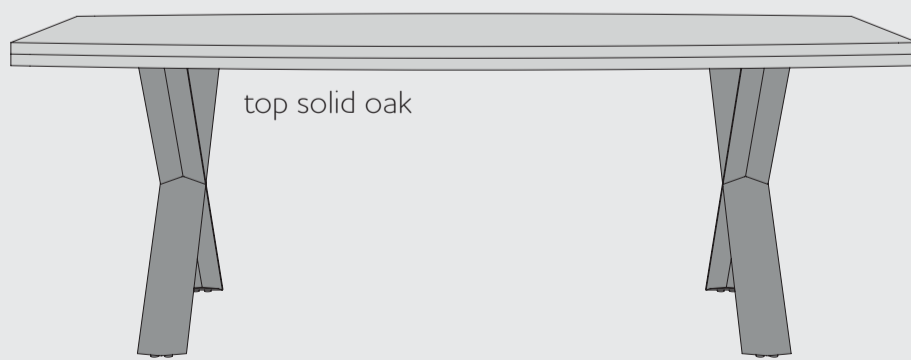

www.xooon.com

“MADDOX”

- Choice of 2 tops: concrete or solid oak
- Choice of 2 black metal frames; X-leg or central leg
- Excellent to combine with other XOOON programs

top concrete

Table
L150 x d130 x h77 cm
art: 39506

Table
L190 x d100 x h77 cm
art: 39509

Table
L220 x d100 x h77 cm
art: 39515

Table
L250 x d100 x h77 cm
art: 39519

top concrete

Table
L190 x d100 x h77 cm
art: 39510

Table
L220 x d100 x h77 cm
art: 39516

Table
L250 x d100 x h77 cm
art: 39520

top solid oak

Table
L150 x d130 x h77 cm
art: 39530

Table
L190 x d100 x h77 cm
art: 39527

Table
L220 x d100 x h77 cm
art: 39528

Table
L250 x d100 x h77 cm
art: 39529

top solid oak

Table
L190 x d100 x h77 cm
art: 39531

Table
L220 x d100 x h77 cm
art: 39532

Table
L250 x d100 x h77 cm
art: 39533