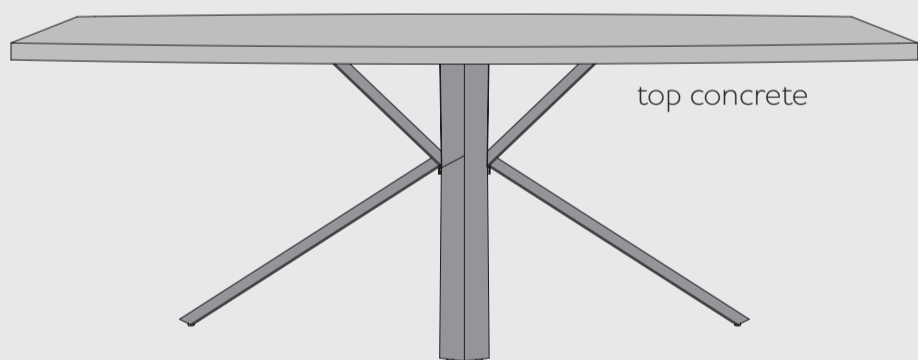

www.xooon.com

“MADDOX”

- Choice of 2 tops: concrete or solid oak
- Choice of 2 black metal frames; X-leg or central leg
- Excellent to combine with other XOOON programs

top concrete

Table
L150 x d130 x h77 cm
art: 39506

Table
L190 x d100 x h77 cm
art: 39509

Table
L220 x d100 x h77 cm
art: 39515

Table
L250 x d100 x h77 cm
art: 39519

top concrete

Table
L190 x d100 x h77 cm
art: 39510

Table
L220 x d100 x h77 cm
art: 39516

Table
L250 x d100 x h77 cm
art: 39520

top solid oak

Table
L150 x d130 x h77 cm
art: 39530

Table
L190 x d100 x h77 cm
art: 39527

Table
L220 x d100 x h77 cm
art: 39528

Table
L250 x d100 x h77 cm
art: 39529

top solid oak

Table
L190 x d100 x h77 cm
art: 39531

Table
L220 x d100 x h77 cm
art: 39532

Table
L250 x d100 x h77 cm
art: 39533