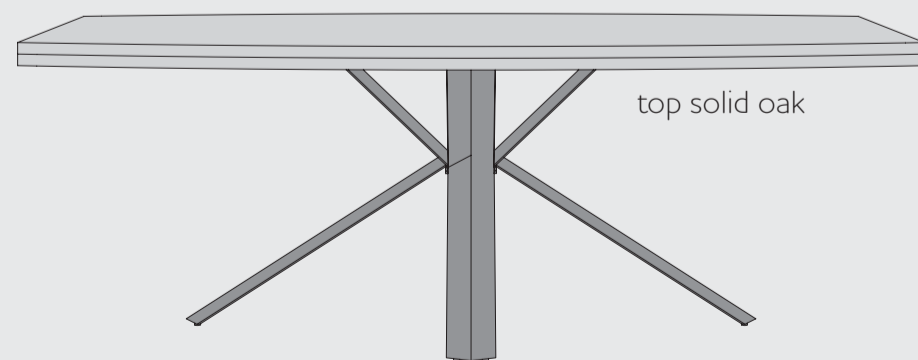

www.xooon.com

“MADDOX”

- Choice of 2 tops: concrete or solid oak
- Choice of 2 black metal frames; X-leg or central leg
- Excellent to combine with other XOOON programs

top concrete

Table
L150 x d130 x h77 cm
art: 39506

Table
L190 x d100 x h77 cm
art: 39509

Table
L220 x d100 x h77 cm
art: 39515

Table
L250 x d100 x h77 cm
art: 39519

top concrete

Table
L190 x d100 x h77 cm
art: 39510

Table
L220 x d100 x h77 cm
art: 39516

Table
L250 x d100 x h77 cm
art: 39520

top solid oak

Table
L150 x d130 x h77 cm
art: 39530

Table
L190 x d100 x h77 cm
art: 39527

Table
L220 x d100 x h77 cm
art: 39528

Table
L250 x d100 x h77 cm
art: 39529

top solid oak

Table
L190 x d100 x h77 cm
art: 39531

Table
L220 x d100 x h77 cm
art: 39532

Table
L250 x d100 x h77 cm
art: 39533