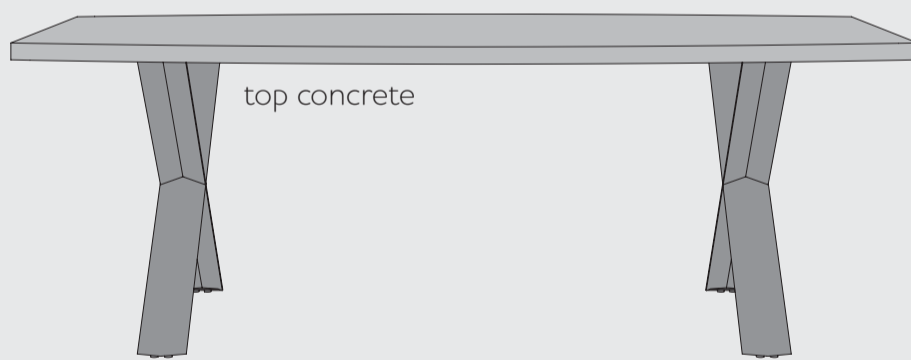

www.xooon.com

“MADDOX”

- Choice of 2 tops: concrete or solid oak
- Choice of 2 black metal frames; X-leg or central leg
- Excellent to combine with other XOOON programs

top concrete

Table
L150 x d130 x h77 cm
art: 39506

Table
L190 x d100 x h77 cm
art: 39509

Table
L220 x d100 x h77 cm
art: 39515

Table
L250 x d100 x h77 cm
art: 39519

top concrete

Table
L190 x d100 x h77 cm
art: 39510

Table
L220 x d100 x h77 cm
art: 39516

Table
L250 x d100 x h77 cm
art: 39520

top solid oak

Table
L150 x d130 x h77 cm
art: 39530

Table
L190 x d100 x h77 cm
art: 39527

Table
L220 x d100 x h77 cm
art: 39528

Table
L250 x d100 x h77 cm
art: 39529

top solid oak

Table
L190 x d100 x h77 cm
art: 39531

Table
L220 x d100 x h77 cm
art: 39532

Table
L250 x d100 x h77 cm
art: 39533