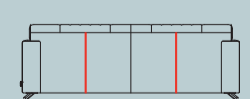

Henders & Hazel