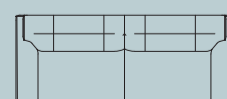

Henders & Hazel