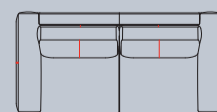

Canapé Bilbao

À composer selon vos envies

					
art. nr. 45404 127x82x105 cm 1,5 places	art. nr. 45403 187x82x105 cm 2,5 places	art. nr. 45402 207x82x105 cm 3 places	art. nr. 45401 227x82x105 cm 3,5 places	art. nr. 45411/45412* 166x82x105 cm 2,5 places avec accoudoir droit/gauche	art. nr. 45409/45410* 186x82x105 cm 3 places avec accoudoir droit/gauche
					
art. nr. 45407/45408* 206x82x105 cm 3,5 places avec accoudoir droit/gauche	art. nr. 45416 142x82x105 cm 2,5 places sans accoudoirs	art. nr. 45415 162x82x105 cm 3 places sans accoudoirs	art. nr. 45414 182x82x105 cm 3,5 places sans accoudoirs	art. nr. 45423 101x82x101 cm élément d'angle	art. nr. 45417/45418 109x82x166 cm méridienne droit/gauche
					
art. nr. 45419/45420 248x82x101/107 cm grande ottomane droit/gauche	art. nr. 45421/45422 145x82x107 cm petite ottomane droit/gauche	art. nr. 45427/45428 235x82x105 cm 4 places lounge droit/gauche	art. nr. 45424** 108x45x63 cm grand pouf	art. nr. 45425** 80x45x60 cm petit pouf	art. nr. 45426 58x21x16 cm appui-tête

⊗ Élément à associer. Un autre élément peut être ajouté à l'emplacement de ce symbole. Ces éléments ne peuvent être utilisés seuls.
* Les éléments avec 1 seul accoudoir ne peuvent pas être associés.
** Combinaison de tissus ou cuir pas possible

Toutes les dimensions sont en cm lxxhp
La hauteur est mesurée avec pied de 19 cm

tissu

cuir

GR 0	GR 1	GR 2	GR 3	GR 15	GR 20	GR 25	GR 30
✓	✓	✓	✓	✓	✓	✓	✓

Caractéristiques :

- 3 confort d'assise au choix: mousse suprême standard ou en option: Mousse Suprême standard, Confort Ressorts ou Confort Ressorts+
- 2 piètements au choix : pied standard ou en option pied design
- Choix parmi de nombreuses sortes et couleurs de cuirs ou de tissus
- Coutures supplémentaires sur les configurations en cuir

pied standard
hauteur 17 cm

pied standard
hauteur 19 cm

pied design
hauteur 19 cm

créateur de meubles