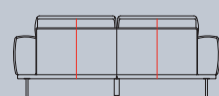

Canapé Bilbao

À composer selon vos envies

					
art. nr. 45404 127x82x105 cm 1,5 places	art. nr. 45403 187x82x105 cm 2,5 places	art. nr. 45402 207x82x105 cm 3 places	art. nr. 45401 227x82x105 cm 3,5 places	art. nr. 45411/45412* 166x82x105 cm 2,5 places avec accoudoir droit/gauche	art. nr. 45409/45410* 186x82x105 cm 3 places avec accoudoir droit/gauche
					
art. nr. 45407/45408* 206x82x105 cm 3,5 places avec accoudoir droit/gauche	art. nr. 45416 142x82x105 cm 2,5 places sans accoudoirs	art. nr. 45415 162x82x105 cm 3 places sans accoudoirs	art. nr. 45414 182x82x105 cm 3,5 places sans accoudoirs	art. nr. 45423 101x82x101 cm élément d'angle	art. nr. 45417/45418 109x82x166 cm méridienne droit/gauche
					
art. nr. 45419/45420 248x82x101/107 cm grande ottomane droit/gauche	art. nr. 45421/45422 145x82x107 cm petite ottomane droit/gauche	art. nr. 45427/45428 235x82x105 cm 4 places lounge droit/gauche	art. nr. 45424** 108x45x63 cm grand pouf	art. nr. 45425** 80x45x60 cm petit pouf	art. nr. 45426 58x21x16 cm appui-tête

⊗ Élément à associer. Un autre élément peut être ajouté à l'emplacement de ce symbole. Ces éléments ne peuvent être utilisés seuls.
* Les éléments avec 1 seul accoudoir ne peuvent pas être associés.
** Combinaison de tissus ou cuir pas possible

Toutes les dimensions sont en cm lxxhp
La hauteur est mesurée avec pied de 19 cm

tissu

cuir

GR 0	GR 1	GR 2	GR 3	GR 15	GR 20	GR 25	GR 30
✓	✓	✓	✓	✓	✓	✓	✓

Caractéristiques :

- 3 confort d'assise au choix: mousse suprême standard ou en option: Mousse Suprême standard, Confort Ressorts ou Confort Ressorts+
- 2 piètements au choix : pied standard ou en option pied design
- Choix parmi de nombreuses sortes et couleurs de cuirs ou de tissus
- Coutures supplémentaires sur les configurations en cuir

pied standard
hauteur 17 cm

pied standard
hauteur 19 cm

pied design
hauteur 19 cm

créateur de meubles