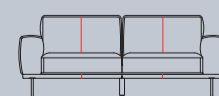

Canapé Bilbao

À composer selon vos envies

					
art. nr. 45404 127x82x105 cm 1,5 places	art. nr. 45403 187x82x105 cm 2,5 places	art. nr. 45402 207x82x105 cm 3 places	art. nr. 45401 227x82x105 cm 3,5 places	art. nr. 45411/45412* 166x82x105 cm 2,5 places avec accoudoir droit/gauche	art. nr. 45409/45410* 186x82x105 cm 3 places avec accoudoir droit/gauche
					
art. nr. 45407/45408* 206x82x105 cm 3,5 places avec accoudoir droit/gauche	art. nr. 45416 142x82x105 cm 2,5 places sans accoudoirs	art. nr. 45415 162x82x105 cm 3 places sans accoudoirs	art. nr. 45414 182x82x105 cm 3,5 places sans accoudoirs	art. nr. 45423 101x82x101 cm élément d'angle	art. nr. 45417/45418 109x82x166 cm méridienne droit/gauche
					
art. nr. 45419/45420 248x82x101/107 cm grande ottomane droit/gauche	art. nr. 45421/45422 145x82x107 cm petite ottomane droit/gauche	art. nr. 45427/45428 235x82x105 cm 4 places lounge droit/gauche	art. nr. 45424** 108x45x63 cm grand pouf	art. nr. 45425** 80x45x60 cm petit pouf	art. nr. 45426 58x21x16 cm appui-tête

⊗ Élément à associer. Un autre élément peut être ajouté à l'emplacement de ce symbole. Ces éléments ne peuvent être utilisés seuls.
* Les éléments avec 1 seul accoudoir ne peuvent pas être associés.
** Combinaison de tissus ou cuir pas possible

Toutes les dimensions sont en cm lxxhp
La hauteur est mesurée avec pied de 19 cm

tissu

cuir

GR 0	GR 1	GR 2	GR 3	GR 15	GR 20	GR 25	GR 30
✓	✓	✓	✓	✓	✓	✓	✓

Caractéristiques :

- 3 confort d'assise au choix: mousse suprême standard ou en option: Mousse Suprême standard, Confort Ressorts ou Confort Ressorts+
- 2 piètements au choix : pied standard ou en option pied design
- Choix parmi de nombreuses sortes et couleurs de cuirs ou de tissus
- Coutures supplémentaires sur les configurations en cuir

pied standard
hauteur 17 cm

pied standard
hauteur 19 cm

pied design
hauteur 19 cm

créateur de meubles