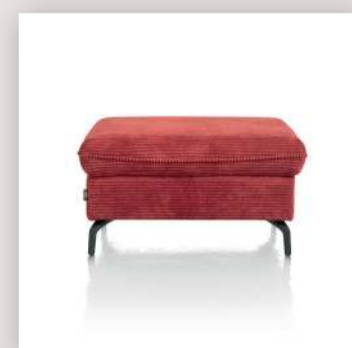

# Canapé Toulouse

À composer selon **vos envies**

art. nr. 44530  
98x87x102 cm  
1 place

art. nr. 44531  
178x87x102 cm  
2 places

art. nr. 44532  
198x87x102 cm  
2,5 places

art. nr. 44533  
218x87x102 cm  
3 places

art. nr. 44534  
83x44x62 cm  
pouf

tissu

cuir

GR 0	GR 1	GR 2	GR 3	GR 15	GR 20	GR 25	GR 30	GR 40
✓	✓	✓	✓					

Caractéristiques :

- 2 confort d'assise au choix : mousse suprême (standard) ou confort ressorts (en option)
- 2 piétements au choix : métal noir ou bois naturel
- Choix parmi de nombreuses sortes et couleurs de tissus