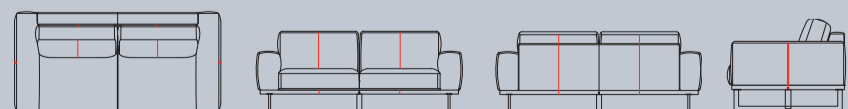

Canapé Bilbao

À composer selon vos envies

art. nr. 45404 127x82x105 cm 1,5 places	art. nr. 45403 187x82x105 cm 2,5 places	art. nr. 45402 207x82x105 cm 3 places	art. nr. 45401 227x82x105 cm 3,5 places	art. nr. 45411/45412* 166x82x105 cm 2,5 places avec accoudoir droit/gauche	art. nr. 45409/45410* 186x82x105 cm 3 places avec accoudoir droit/gauche
art. nr. 45407/45408* 206x82x105 cm 3,5 places avec accoudoir droit/gauche	art. nr. 45416 142x82x105 cm 2,5 places sans accoudoirs	art. nr. 45415 162x82x105 cm 3 places sans accoudoirs	art. nr. 45414 182x82x105 cm 3,5 places sans accoudoirs	art. nr. 45423 101x82x101 cm élément d'angle	art. nr. 45417/45418 107x82x166 cm méridienne droit/gauche
art. nr. 45419/45420 248x82x107 cm grande ottomane droit/gauche	art. nr. 45421/45422 145x82x107 cm petite ottomane droit/gauche	art. nr. 45427/45428 235x82x105 cm 4 places lounge droit/gauche	art. nr. 45424** 108x45x63 cm grand pouf	art. nr. 45425** 80x45x60 cm petit pouf	art. nr. 45426 58x21x16 cm appui-tête

⊗ Élément à associer. Un autre élément peut être ajouté à l'emplacement de ce symbole. Ces éléments ne peuvent être utilisés seuls.
* Les éléments avec 1 seul accoudoir ne peuvent pas être associés.
** Combinaison de tissus ou cuir pas possible

tissu

cuir

GR 0	GR 1	GR 2	GR 3	GR 15	GR 20	GR 25	GR 30
✓	✓	✓	✓	✓	✓	✓	✓

Caractéristiques :

- 3 confort d'assise au choix: mousse suprême standard ou en option: Mousse Suprême standard, Confort Ressorts ou Confort Ressorts+
- 2 piètements au choix : pied standard ou en option pied design
- Choix parmi de nombreuses sortes et couleurs de cuirs ou de tissus
- Coutures supplémentaires sur les configurations en cuir