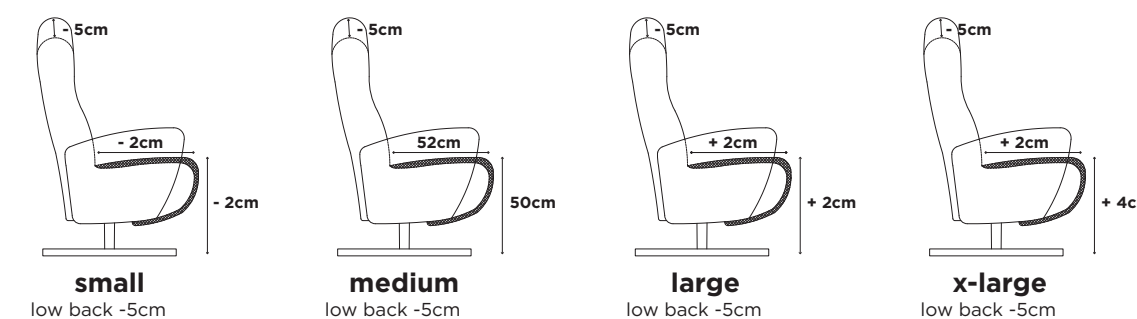

Personaliseer jouw relaxfauteuil met onderstaande opties

STANDAARD VOORZIEN VAN:

Keuze om de voor- en achterkant in een ander materiaal en kleur uit te laten voeren			
2-motorige elektrische verstelling	•	•	•
Manueel verstelbare hoofdsteun	•	•	•
Armleuning	Vast	Vast aan rug (beweegt mee met rug)	Meebewegende armleuning
Vol gestoffeerde armleuning	•	•	•
Zwarte aluminium sterpoot	•	•	•
Hoge of lage rug	•	•	•
Supreme foam	•	•	•

OPTIES:

Zero gravity* (3-motorige elektrische verstelling)	o	o	o
Sta-op-hulp** (3-motorige elektrische verstelling)	o	o	o
Elektrisch verstelbare hoofdsteun	o	o	o
Accu	o	o	o
Zwarte aluminium designpoot	o	o	o
Pocket Comfort + comfort foam	o	o	o
Memory Comfort + comfort foam	o	o	o
Nekkussen (los)	o	o	o
Afstandsbediening met kabel + magneet***	o	o	o

* niet in combinatie met sta-op-hulp / ** enkel mogelijk i.c.m. designpoot / *** alleen in combinatie met sta-op-hulp

Verwen jezelf met een relaxfauteuil

Relaxfauteuils **Athene**, **Hestia** en **Minerva** hebben standaard een elektrische verstelling en een manueel verstelbare hoofdsteun. De supreme foam vulling biedt optimaal zitcomfort. Deze royal class relaxfauteuils zijn verkrijgbaar in vier verschillende maten met een hoge en lage rug en zowel het materiaal als de kleur van de bekleding kun je zelf kiezen. Daarnaast heb je keuze uit diverse andere luxe opties.

Optimale ontspanning

Na een drukke dag wil je lekker ontspannen. Een Henders & Hazel relaxfauteuil biedt dan alle comfort dat je zoekt. Hij is gemaakt van pure, kwalitatief hoogwaardige materialen en zowel de maat als de uitvoering kun je volledig afstemmen op jouw persoonlijke voorkeur en smaak. Met een aantal fijne extra opties maak je het jezelf nóg makkelijker en creëer je werkelijk een droomfauteuil.

Athene