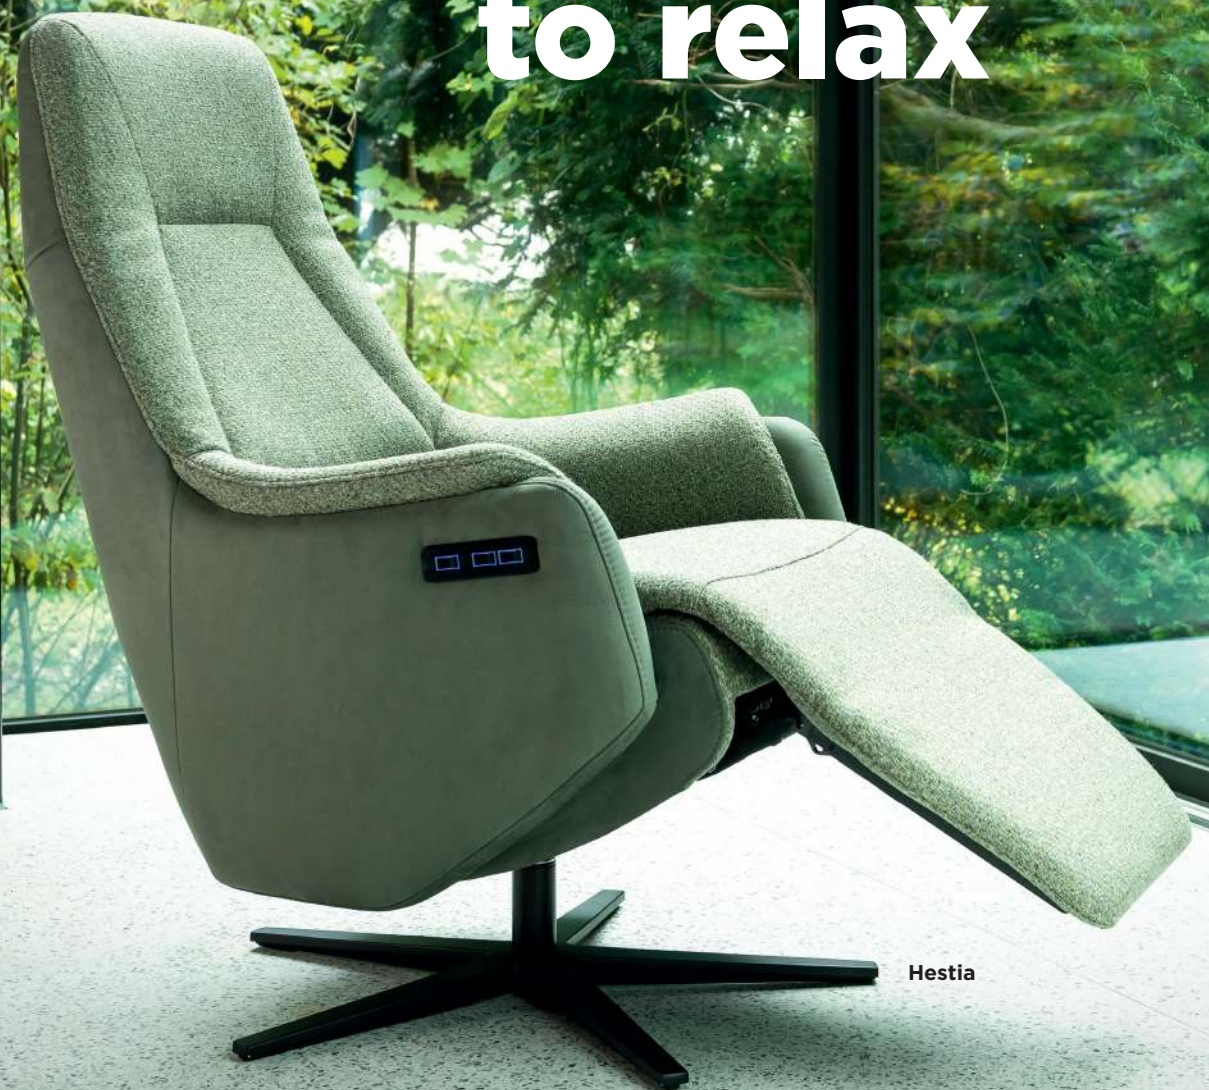

Time
to relax

Hestia