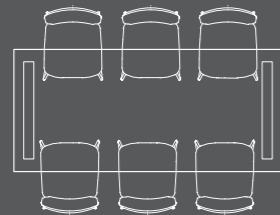

# Livada *dining*

**wählen Sie die Holzfarbe**

Natur    Onyx    Choco brown    Railway brown lackiert

**wählen Sie die Füße**

V-Fuß Metall    V-Fuß Metall mit Holzeinlage    Mittelfuß Metall

**V-Fuß**

Tisch  
140x100  
V-Fuß

Tisch  
160x100  
V-Fuß

Tisch  
190x100  
V-Fuß

Tisch  
220x100  
V-Fuß

Tisch  
250x100  
V-Fuß

Ausziehtisch  
190/270x100  
V-Fuß

Tisch  
190x100  
Mittelfuß

Tisch  
220x100  
Mittelfuß

Tisch  
250x100  
Mittelfuß