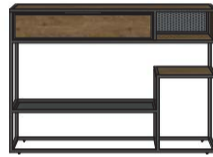

### MERKMALE:

- Eichenfurnier in der Farbe railway brown
- Manuell gebürstet
- Elegant-modernes Industrie-Design
- Metallprofile rundum Türen und Schubladen
- LED-Beleuchtung
- Türen mit Soft-Closing-System

Sideboard 3-Türen  
+ 3-Nischen (+ LED)  
Nr. 40935 - 160x88x42

Sideboard 3-Türen  
+ 3-Nischen (+ LED)  
Nr. 40937 - 190x88x42

Wandtisch 1-Lade  
+ 2-Nischen  
Nr. 40942 - 110x77x35

Couchtisch  
Nr. 40954 - 120x40x60

Beistelltisch  
Nr. 40955 - 60x40x60

Lowboard 1-Tür  
+ 1-Lade + 1-Nische (+ LED)  
Nr. 40938 - 120x60x40

Lowboard 1-Tür  
+ 1-Lade + 2-Nischen (+ LED)  
Nr. 40939 - 150x60x40

Lowboard 2-Türen  
+ 1-Lade + 2-Nischen (+ LED)  
Nr. 40940 - 180x60x40