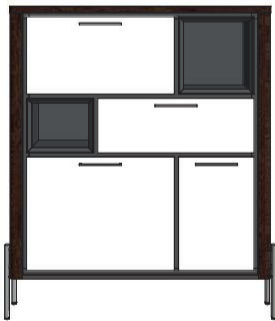

# Shirley

Kollektion

**MERKMALE:**

- Tramwood, furniert, mit weiß lackierten Fronten
- LED-Beleuchtung
- Türen und SchubLaden mit Soft-Closing-System
- Kabel-Management bei Lowboards

Sideboard 2-Türen + 2-Laden + 1-Nische (+ LED)  
Nr. 40855 - 180x80x45

Sideboard 2-Türen + 2-Laden + 1-Nische (+ LED)  
Nr. 40856 - 210x80x45

Sideboard 3-Türen + 2-Laden + 1-Nische (+ LED)  
Nr. 40857 - 240x90x45

Lowboard 2-Laden + 2-Nischen (+ LED)  
Nr. 40859 - 130x60x40

Lowboard 2-Türen + 1-Lade + 1-Nische (+ LED)  
Nr. 40858 - 170x60x40

Couchtisch 1-Nische  
Nr. 40865 - 110x45x60

Beistelltisch 1-Nische  
Nr. 40864 - 60x45x60

Highboard 2-Türen + 1-Lade + 1-Klappe + 2 Nischen (+ LED)  
Nr. 40860 - 125x150x42

Vitrine 2-Glastüren + 1-Tür + 2-Laden (+ LED)  
Nr. 40861 - 100x200x45

Schrank 2-Türen + 2-Laden + 1-Nische (+ LED)  
Nr. 40862 - 100x200x45

Bücherregal 1-Lade + 2-Nischen  
Nr. 40863 - 71x186x35

Tisch  
Nr. 40840 - 240x77x100  
Nr. 40841 - 210x77x100  
Nr. 40842 - 180x77x100