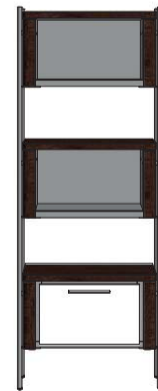

# Shirley

Kollektion

**MERKMALE:**

- Tramwood, furniert, mit weiß lackierten Fronten
- LED-Beleuchtung
- Türen und SchubLaden mit Soft-Closing-System
- Kabel-Management bei Lowboards

Sideboard 2-Türen + 2-Laden + 1-Nische (+ LED)  
Nr. 40855 - 180x80x45

Sideboard 2-Türen + 2-Laden + 1-Nische (+ LED)  
Nr. 40856 - 210x80x45

Sideboard 3-Türen + 2-Laden + 1-Nische (+ LED)  
Nr. 40857 - 240x90x45

Lowboard 2-Laden + 2-Nischen (+ LED)  
Nr. 40859 - 130x60x40

Lowboard 2-Türen + 1-Lade + 1-Nische (+ LED)  
Nr. 40858 - 170x60x40

Couchtisch 1-Nische  
Nr. 40865 - 110x45x60

Beistelltisch 1-Nische  
Nr. 40864 - 60x45x60

Highboard 2-Türen + 1-Lade + 1-Klappe + 2 Nischen (+ LED)  
Nr. 40860 - 125x150x42

Vitrine 2-Glastüren + 1-Tür + 2-Laden (+ LED)  
Nr. 40861 - 100x200x45

Schrank 2-Türen + 2-Laden + 1-Nische (+ LED)  
Nr. 40862 - 100x200x45

Bücherregal 1-Lade + 2-Nischen  
Nr. 40863 - 71x186x35

Tisch  
Nr. 40840 - 240x77x100  
Nr. 40841 - 210x77x100  
Nr. 40842 - 180x77x100