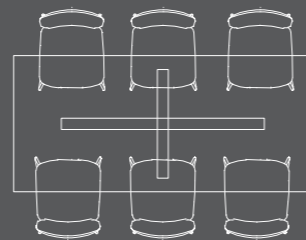

poot metaal met houtinleg

X-poot metaal

X-poot metaal met houtinleg

4-poten

tafel
130x100
4-poten

tafel
160x100
4-poten

tafel
190x100
4-poten

tafel
220x100
4-poten

tafel
250x100
4-poten

X-poot

tafel
190x100
X-poot

tafel
220x100
X-poot

tafel
250x100
X-poot

4-poten

uitschuiftafel
160/220x100
4-poten

uitschuiftafel
190/250x100
4-poten

ovale tafel
190x108
4-poten

ovale tafel
220x108
4-poten

ovale tafel
250x108
4-poten

bartafel
130x100
4-poten

bartafel
160x100
4-poten

4-poten

uitschuiftafel
220/300x100
4-poten

X-poot