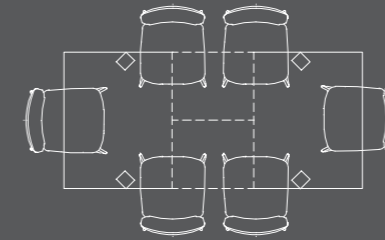

poot metaal met houtinleg

X-poot metaal

X-poot metaal met houtinleg

4-poten

tafel
130x100
4-poten

tafel
160x100
4-poten

tafel
190x100
4-poten

tafel
220x100
4-poten

tafel
250x100
4-poten

X-poot

tafel
190x100
X-poot

tafel
220x100
X-poot

tafel
250x100
X-poot

4-poten

uitschuiftafel
160/220x100
4-poten

uitschuiftafel
190/250x100
4-poten

ovale tafel
190x108
4-poten

ovale tafel
220x108
4-poten

ovale tafel
250x108
4-poten

bartafel
130x100
4-poten

bartafel
160x100
4-poten

4-poten

uitschuiftafel
220/300x100
4-poten

X-poot