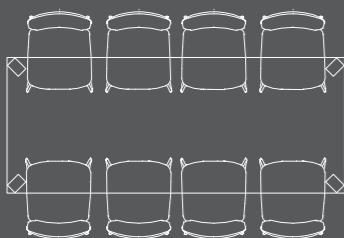

poot metaal met houtinleg

X-poot metaal

X-poot metaal met houtinleg

4-poten

tafel
130x100
4-poten

tafel
160x100
4-poten

tafel
190x100
4-poten

tafel
220x100
4-poten

tafel
250x100
4-poten

X-poot

tafel
190x100
X-poot

tafel
220x100
X-poot

tafel
250x100
X-poot

4-poten

uitschuiftafel
160/220x100
4-poten

uitschuiftafel
190/250x100
4-poten