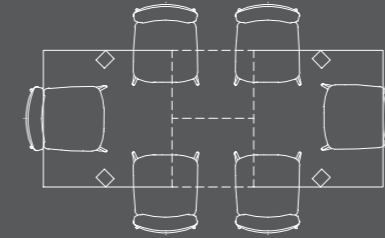

poot metaal met houtinleg

X-poot metaal

X-poot metaal met houtinleg

4-poten

tafel
130x100
4-poten

tafel
160x100
4-poten

tafel
190x100
4-poten

tafel
220x100
4-poten

tafel
250x100
4-poten

X-poot

tafel
190x100
X-poot

tafel
220x100
X-poot

tafel
250x100
X-poot

4-poten

uitschuiftafel
160/220x100
4-poten

uitschuiftafel
190/250x100
4-poten

ovale tafel
190x108
4-poten

ovale tafel
220x108
4-poten

ovale tafel
250x108
4-poten

bartafel
130x100
4-poten

bartafel
160x100
4-poten

4-poten

uitschuiftafel
220/300x100
4-poten

X-poot