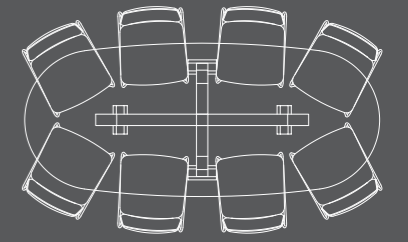

poot metaal met houtinleg

X-poot metaal

X-poot metaal met houtinleg

4-poten

tafel
130x100
4-poten

tafel
160x100
4-poten

tafel
190x100
4-poten

tafel
220x100
4-poten

tafel
250x100
4-poten

X-poot

tafel
190x100
X-poot

tafel
220x100
X-poot

tafel
250x100
X-poot

4-poten

uitschuiftafel
160/220x100
4-poten

uitschuiftafel
190/250x100
4-poten

ovale tafel
190x108
4-poten

ovale tafel
220x108
4-poten

ovale tafel
250x108
4-poten

bartafel
130x100
4-poten

bartafel
160x100
4-poten

4-poten

uitschuiftafel
220/300x100
4-poten

X-poot

ovale tafel
190x108
X-poot

ovale tafel
220x108
X-poot

ovale tafel
250x108
X-poot

4-poten

bartafel
190x100
4-poten