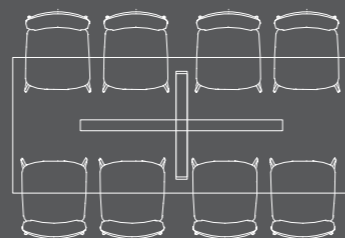

poot metaal met houtinleg

X-poot metaal

X-poot metaal met houtinleg

4-poten

tafel
130x100
4-poten

tafel
160x100
4-poten

tafel
190x100
4-poten

tafel
220x100
4-poten

tafel
250x100
4-poten

X-poot

tafel
190x100
X-poot

tafel
220x100
X-poot

tafel
250x100
X-poot

4-poten

uitschuiftafel
160/220x100
4-poten

uitschuiftafel
190/250x100
4-poten

ovale tafel
190x108
4-poten

ovale tafel
220x108
4-poten

ovale tafel
250x108
4-poten

bartafel
130x100
4-poten

bartafel
160x100
4-poten

4-poten

uitschuiftafel
220/300x100
4-poten

X-poot