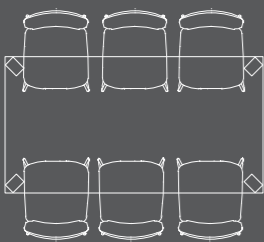

poot metaal met houtinleg

X-poot metaal

X-poot metaal met houtinleg

4-poten

tafel
130x100
4-poten

tafel
160x100
4-poten

tafel
190x100
4-poten

tafel
220x100
4-poten

tafel
250x100
4-poten

X-poot

tafel
190x100
X-poot

tafel
220x100
X-poot

tafel
250x100
X-poot

4-poten

uitschuiftafel
160/220x100
4-poten

uitschuiftafel
190/250x100
4-poten