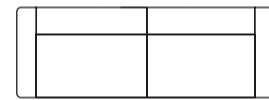

Canapé Albi

À composer selon vos envies

art. nr. 45303
124x98x135 cm
1 place lounge

art. nr. 45331
135x98x110cm
loveseat

art. nr. 45332
165x98x110 cm
2 places

art. nr. 45333
218x98x110 cm
3 places

art. nr. 45300
285x98x110 cm
4 places en 2 parties

art. nr. 45337
282x98x131 cm
4 places rond
en 2 parties

art. nr. 45342/45343
144x98x110 cm
2 places accoudoir
droit/gauche

art. nr. 45345/45346
141x98x131cm
2 places rond accoudoir
droit/gauche

art. nr. 45340/45341
197x98x110 cm
3 places accoudoir
droit/gauche