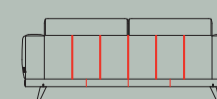

créateur de meubles