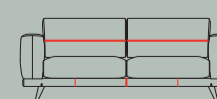

créateur de meubles