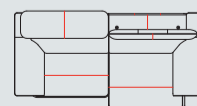

créateur de meubles