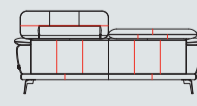

créateur de meubles