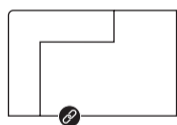

Canapé Santiago

À composer selon **vos envies**

art. nr. 40365
180x79/101x107 cm
2 places

art. nr. 40350
200x79/101x107 cm
2,5 places

art. nr. 40351
230x79/101x107 cm
3 places

art. nr. 40366/40367
147x79/101x107 cm
2 places accouoir
droit/gauche

art. nr. 40352/40353
167x79/101x107 cm
2,5 places accouoir
droit/gauche

art. nr. 40354/40355
197x79/101x107 cm
3 places accouoir
droit/gauche

art. nr. 40359/40360
247x79/101x107 cm
ottomane droit/gauche

art. nr. 40357/40358
104x79/101x162 cm
méridienne droite/gauche

art. nr. 40356
90x45x60 cm
pouf

Option: fonction relax **manuelle**

2x assises coulissantes manuelle

⊗ Élément à associer. Un autre élément peut être ajouté à l'emplacement de ce symbole. Ces éléments ne peuvent être utilisés seuls.