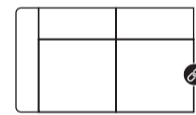

Canapé Santiago

À composer selon **vos envies**

art. nr. 40365
180x79/101x107 cm
2 places

art. nr. 40350
200x79/101x107 cm
2,5 places

art. nr. 40351
230x79/101x107 cm
3 places

art. nr. 40366/40367
147x79/101x107 cm
2 places accouoir
droit/gauche

art. nr. 40352/40353
167x79/101x107 cm
2,5 places accouoir
droit/gauche

art. nr. 40354/40355
197x79/101x107 cm
3 places accouoir
droit/gauche

art. nr. 40359/40360
247x79/101x107 cm
ottomane droit/gauche

art. nr. 40357/40358
104x79/101x162 cm
méridienne droite/gauche

art. nr. 40356
90x45x60 cm
pouf

Option: fonction relax **manuelle**

2x assises coulissantes manuelle

⊗ Élément à associer. Un autre élément peut être ajouté à l'emplacement de ce symbole. Ces éléments ne peuvent être utilisés seuls.