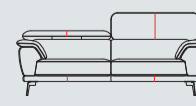

créateur de meubles