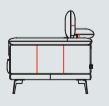

créateur de meubles