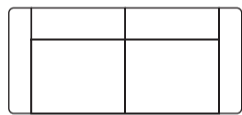

Canapé Santiago

À composer selon **vos envies**

art. nr. 40365
180x79/101x107 cm
2 places

art. nr. 40350
200x79/101x107 cm
2,5 places

art. nr. 40351
230x79/101x107 cm
3 places

art. nr. 40366/40367
147x79/101x107 cm
2 places accouoir
droit/gauche

art. nr. 40352/40353
167x79/101x107 cm
2,5 places accouoir
droit/gauche

art. nr. 40354/40355
197x79/101x107 cm
3 places accouoir
droit/gauche

art. nr. 40359/40360
247x79/101x107 cm
ottomane droit/gauche

art. nr. 40357/40358
104x79/101x162 cm
méridienne droite/gauche

art. nr. 40356
90x45x60 cm
pouf

Option: fonction relax **manuelle**

2x assises coulissantes manuelle

⊗ Élément à associer. Un autre élément peut être ajouté à l'emplacement de ce symbole. Ces éléments ne peuvent être utilisés seuls.