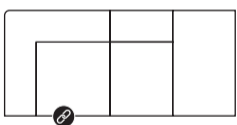

Canapé Santiago

À composer selon **vos envies**

art. nr. 40365
180x79/101x107 cm
2 places

art. nr. 40350
200x79/101x107 cm
2,5 places

art. nr. 40351
230x79/101x107 cm
3 places

art. nr. 40366/40367
147x79/101x107 cm
2 places accouoir
droit/gauche

art. nr. 40352/40353
167x79/101x107 cm
2,5 places accouoir
droit/gauche

art. nr. 40354/40355
197x79/101x107 cm
3 places accouoir
droit/gauche

art. nr. 40359/40360
247x79/101x107 cm
ottomane droit/gauche

art. nr. 40357/40358
104x79/101x162 cm
méridienne droite/gauche

art. nr. 40356
90x45x60 cm
pouf

Option: fonction relax **manuelle**

2x assises coulissantes manuelle

⊗ Élément à associer. Un autre élément peut être ajouté à l'emplacement de ce symbole. Ces éléments ne peuvent être utilisés seuls.