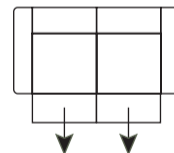

Canapé Santiago

À composer selon **vos envies**

art. nr. 40365
180x79/101x107 cm
2 places

art. nr. 40350
200x79/101x107 cm
2,5 places

art. nr. 40351
230x79/101x107 cm
3 places

art. nr. 40366/40367
147x79/101x107 cm
2 places accouoir
droit/gauche

art. nr. 40352/40353
167x79/101x107 cm
2,5 places accouoir
droit/gauche

art. nr. 40354/40355
197x79/101x107 cm
3 places accouoir
droit/gauche

art. nr. 40359/40360
247x79/101x107 cm
ottomane droit/gauche

art. nr. 40357/40358
104x79/101x162 cm
méridienne droite/gauche

art. nr. 40356
90x45x60 cm
pouf

Option: fonction relax **manuelle**

2x assises coulissantes manuelle

⊗ Élément à associer. Un autre élément peut être ajouté à l'emplacement de ce symbole. Ces éléments ne peuvent être utilisés seuls.