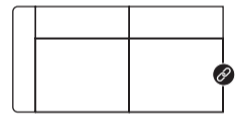

Canapé Santiago

À composer selon **vos envies**

art. nr. 40365
180x79/101x107 cm
2 places

art. nr. 40350
200x79/101x107 cm
2,5 places

art. nr. 40351
230x79/101x107 cm
3 places

art. nr. 40366/40367
147x79/101x107 cm
2 places accouoir
droit/gauche

art. nr. 40352/40353
167x79/101x107 cm
2,5 places accouoir
droit/gauche

art. nr. 40354/40355
197x79/101x107 cm
3 places accouoir
droit/gauche

art. nr. 40359/40360
247x79/101x107 cm
ottomane droit/gauche

art. nr. 40357/40358
104x79/101x162 cm
méridienne droite/gauche

art. nr. 40356
90x45x60 cm
pouf

Option: fonction relax **manuelle**

2x assises coulissantes manuelle

⊗ Élément à associer. Un autre élément peut être ajouté à l'emplacement de ce symbole. Ces éléments ne peuvent être utilisés seuls.