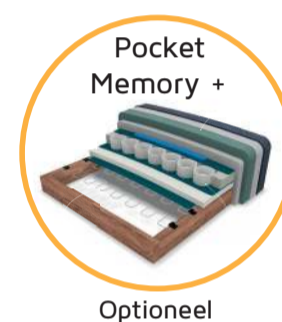

HAPPY@HOME

Liverpool

2-zits
art. nr. 44985
160x85x90 cm

3-zits
art. nr. 44986
190x85x90 cm

2-zits arm R/L
art. nr. 44987 / 44988
146x85x90 cm

3-zits arm R/L
art. nr. 44989 / 44990
176x85x90 cm

Ottomane R/L
art. nr. 44991 / 44992
166x85x90 cm