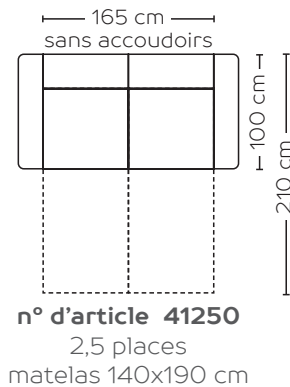

Composez votre **canapé convertible**

① choisissez la configuration

② choisissez le sommier

③ choisissez le matelas

④ choisissez le dossier

⑤ option: surpiqûre

⑥ choisissez l'accoudoir

⑦ choisissez le piètement

⑧ confort d'assise

⑨ choisissez le revêtement

⑩ option: sangle pour matelas