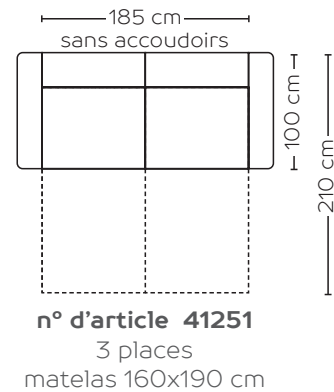

Composez votre **canapé convertible**

① choisissez la configuration

② choisissez le sommier

③ choisissez le matelas

④ choisissez le dossier

⑤ option: surpiqûre

⑥ choisissez l'accoudoir

⑦ choisissez le piètement

⑧ confort d'assise

⑨ choisissez le revêtement

⑩ option: sangle pour matelas