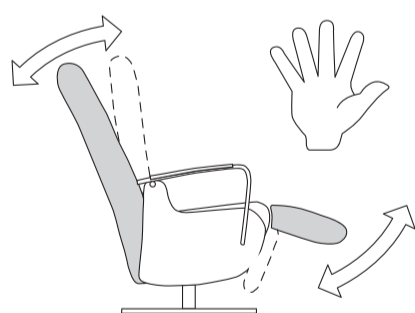

# Fauteuil Aruba

À composer selon **vos envies**

① choisissez la fonction relax

réglage manuel

réglage électrique + port USB

② choisissez l'option **batterie**

supplément 200€  
(seulement disponible avec  
fonction réglage électrique)