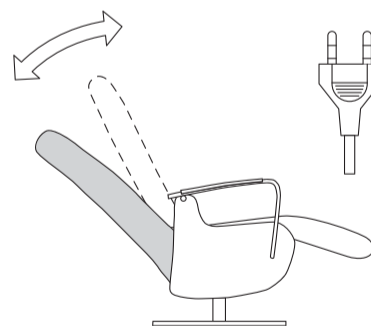

# Fauteuil Aruba

À composer selon **vos envies**

① choisissez la fonction relax

réglage manuel

réglage électrique + port USB

② choisissez l'option **batterie**

supplément 200€  
(seulement disponible avec  
fonction réglage électrique)