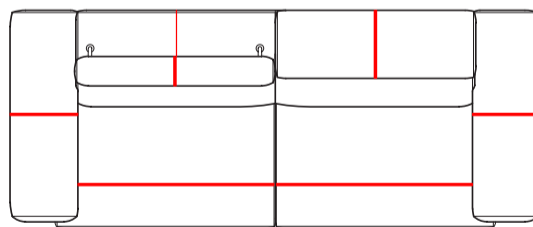

233x81/97x98 cm

Poef

art. nr. 33467

90x44x60 cm

Stof

Leder*

GR 0	GR 1	GR 2	GR 3	GR 15	GR 20	GR 25	GR 30	GR 40
✓	✓	✓	✓	✓	✓	✓	✓	

* bij ledervariant komen er extra stiknaden (rood) bij t.o.v de stofvariant