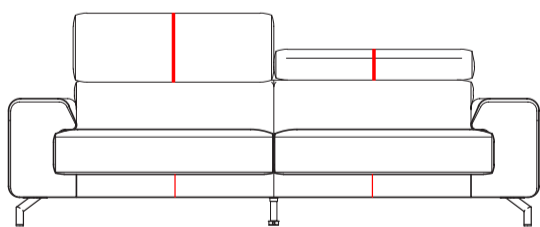

art. nr. 33477/33476

173x81/97x100 cm

2 zits 1 arm L/R

art. nr. 33460/33461

193x81/97x100 cm

3 zits 1 arm L/R

art. nr. 33458/33459

213x81/97x100 cm

Hoek

art. nr. 33462

98x81/97x98 cm

Longchair L/R

art. nr. 33463/33464

111x81/97x161 cm

Ottomane big L/R

art. nr. 33465/33466

233x81/97x98 cm

Poef

art. nr. 33467

90x44x60 cm

Stof

Leder*

GR 0	GR 1	GR 2	GR 3	GR 15	GR 20	GR 25	GR 30	GR 40
✓	✓	✓	✓	✓	✓	✓	✓	

* bij ledervariant komen er extra stiknaden (rood) bij t.o.v de stofvariant