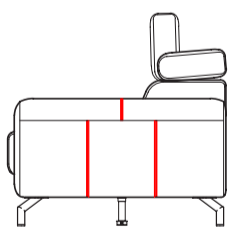

233x81/97x98 cm

Poef

art. nr. 33467

90x44x60 cm

Stof

Leder*

GR 0	GR 1	GR 2	GR 3	GR 15	GR 20	GR 25	GR 30	GR 40
✓	✓	✓	✓	✓	✓	✓	✓	

* bij ledervariant komen er extra stiknaden (rood) bij t.o.v de stofvariant