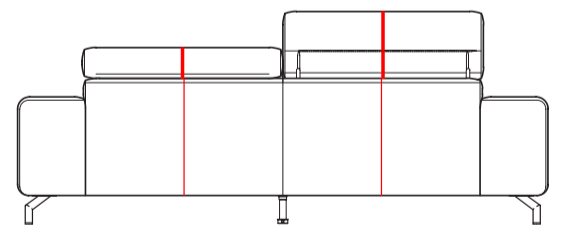

233x81/97x98 cm

Poef

art. nr. 33467

90x44x60 cm

Stof

Leder*

GR 0	GR 1	GR 2	GR 3	GR 15	GR 20	GR 25	GR 30	GR 40
✓	✓	✓	✓	✓	✓	✓	✓	

* bij ledervariant komen er extra stiknaden (rood) bij t.o.v de stofvariant