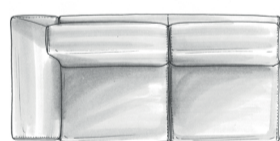

HAPPY@HOME

Samos

Optioneel

Standaard:
zwart metaal

Optie:
designpoot
zwart

3-zits

art. nr. 41152
222x82x91 cm

2,5-zits

art. nr. 41151
202x82x91 cm

2-zits

art. nr. 41150
182x82x91 cm

Hoek

art. nr. 41161
91x82x91 cm

Poef

art. nr. 41164
90x47x60 cm

3-zits 1 arm R/L

art. nr. 41157/41158
201x82x91 cm

2,5-zits 1 arm R/L

art. nr. 41155/41156
181x82x91 cm

2-zits 1 arm R/L

art. nr. 41153/41154
161x82x91 cm

Ottomane small R/L

art. nr. 41162/41163
130x82x91 cm

Longchair R/L