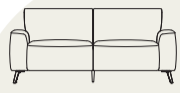

carini

- ▶ Choisissez la configuration
- ▶ Choisissez le revêtement de la collection **Selected Choices**
- ▶ Confort d'assise de haute qualité avec ressorts Bonell

**2,5-PLACES**

*l x p x h*  
188 x 96 x 84 cm  
n° d'article 53750

**3-PLACES**

204 x 96 x 84 cm  
n° d'article 53751

**2,5-PLACES RÉGLABLE ÉLECTRIQUEMENT**  
2 X 1 MOTEUR + 2 APPUIS-TÊTE

190 x 96/155 x 84/107 cm  
n° d'article 53760

**3-PLACES RÉGLABLE ÉLECTRIQUEMENT**  
2 X 1 MOTEUR + 2 APPUIS-TÊTE

206 x 96/155 x 84/107 cm  
n° d'article 53761

**2,5-PLACES ACC. D/G<sup>1</sup>**

*l x p x h*  
168 x 96 x 84 cm  
n° d'article 53752/53753

**3-PLACES ACC. D/G<sup>1</sup>**

184 x 96 x 84 cm  
n° d'article 53754/53755