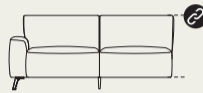

carini

- ▶ Choisissez la configuration
- ▶ Choisissez le revêtement de la collection **Selected Choices**
- ▶ Confort d'assise de haute qualité avec ressorts Bonell

**2,5-PLACES**

*l x p x h*  
188 x 96 x 84 cm  
n° d'article 53750

**3-PLACES**

204 x 96 x 84 cm  
n° d'article 53751

**2,5-PLACES RÉGLABLE ÉLECTRIQUEMENT**  
2 X 1 MOTEUR + 2 APPUIS-TÊTE

190 x 96/155 x 84/107 cm  
n° d'article 53760

**3-PLACES RÉGLABLE ÉLECTRIQUEMENT**  
2 X 1 MOTEUR + 2 APPUIS-TÊTE

206 x 96/155 x 84/107 cm  
n° d'article 53761

**2,5-PLACES ACC. D/G<sup>1</sup>**

*l x p x h*  
168 x 96 x 84 cm  
n° d'article 53752/53753

**3-PLACES ACC. D/G<sup>1</sup>**

184 x 96 x 84 cm  
n° d'article 53754/53755