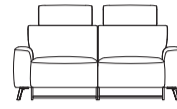

carini

- ▶ Choisissez la configuration
- ▶ Choisissez le revêtement de la collection **Selected Choices**
- ▶ Confort d'assise de haute qualité avec ressorts Bonell

**2,5-PLACES**

*l x p x h*  
188 x 96 x 84 cm  
n° d'article 53750

**3-PLACES**

204 x 96 x 84 cm  
n° d'article 53751

**2,5-PLACES RÉGLABLE ÉLECTRIQUEMENT**  
2 X 1 MOTEUR + 2 APPUIS-TÊTE

190 x 96/155 x 84/107 cm  
n° d'article 53760

**3-PLACES RÉGLABLE ÉLECTRIQUEMENT**  
2 X 1 MOTEUR + 2 APPUIS-TÊTE

206 x 96/155 x 84/107 cm  
n° d'article 53761

**2,5-PLACES ACC. D/G<sup>1</sup>**

*l x p x h*  
168 x 96 x 84 cm  
n° d'article 53752/53753

**3-PLACES ACC. D/G<sup>1</sup>**

184 x 96 x 84 cm  
n° d'article 53754/53755