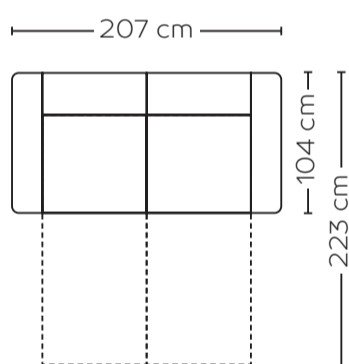

Convertible Vanoise

Composez votre **canapé convertible**

① choisissez la configuration

n° d'article 49050
2,5 places
matelas 140x190cm

n° d'article 49051
3 places
matelas 160x190cm

Caractéristiques :

- HR 35 matelas
- matelas de 16 cm d'épaisseur
- facile à convertir
- disponible en tissu Karese : anthracite, bleu, burgundy, camel, crème, cuivre, espresso, gris clair, noir, ocre, olive, teal, vert mousse et bleu foncé