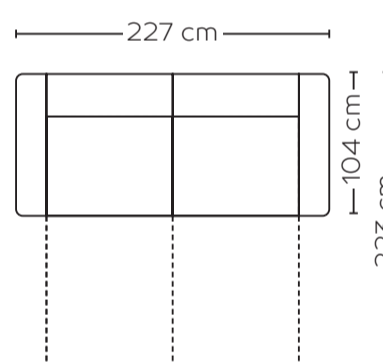

Convertible Vanoise

Composez votre **canapé convertible**

① choisissez la configuration

n° d'article 49050
2,5 places
matelas 140x190cm

n° d'article 49051
3 places
matelas 160x190cm

Caractéristiques :

- HR 35 matelas
- matelas de 16 cm d'épaisseur
- facile à convertir
- disponible en tissu Karese : anthracite, bleu, burgundy, camel, crème, cuivre, espresso, gris clair, noir, ocre, olive, teal, vert mousse et bleu foncé