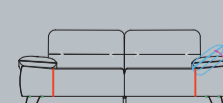

créateur de meubles