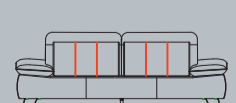

créateur de meubles