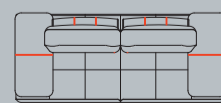

créateur de meubles